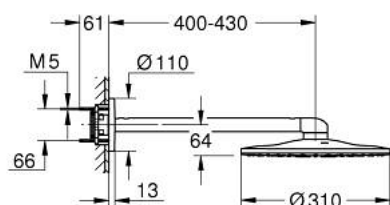

26 475 000 RAINSHOWER SMARTACTIVE 310 DESZCZOWNICA Z RAMIENIEM 430 MM, 2 STRUMIENIE

OPIS PRODUKTU

- Colour: chrom
- elementy składowe:
 - Rainshower SmartActive 310 deszczownica
 - strumień GROHE PureRain, ActiveRain
 - poziome ramię 430 mm
 - GROHE DreamSpray perfekcyjny natrysk
 - GROHE LongLife trwała powłoka
 - GROHE SpeedClean system przeciw osadom wapiennym
 - Inner WaterGuide wewnętrzna izolacja chroniąca powierzchnię przed nagrzewaniem
- wymagany zestaw montażowy 26 483 lub 26 484 (zamawiany osobno)