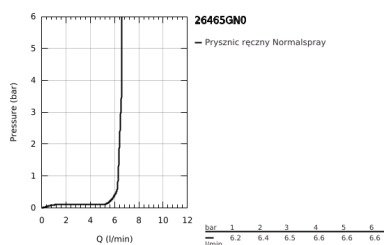

## 26 465 GN0 RAINSHOWER AQUA STICK JEDNOSTRUMIENIOWY PRYSZNIC RĘCZNY

### OPIS PRODUKTU

- Colour: brushed cool sunrise
- rodzaj strumienia: strumień Rain
- materiał: metal
- GROHE EcoJoy ogranicznik przepływu 6,6 l/min
- GROHE DreamSpray perfekcyjny natrysk
- GROHE LongLife trwała powłoka
- GROHE SpeedClean system przeciw osadom wapiennym
- Inner WaterGuide wewnętrzna izolacja chroniąca powierzchnię przed nagrzewaniem
- uniwersalny montaż, pasuje do wszystkich standardowych węży prysznicowych.
- nadaje się do podgrzewaczy przepływowych
- min. rekomendowane ciśnienie 1,0 bar