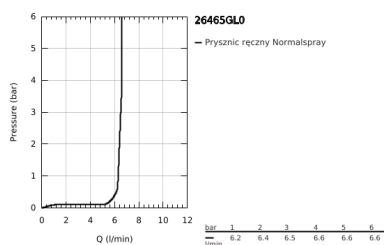

26 465 GL0 RAINSHOWER AQUA STICK JEDNOSTRUMIENIOWY PRYSZNIC RĘCZNY

OPIS PRODUKTU

- Colour: cool sunrise
- rodzaj strumienia: strumień Rain
- materiał: metal
- GROHE EcoJoy ogranicznik przepływu 6,6 l/min
- GROHE DreamSpray perfekcyjny natrysk
- GROHE LongLife trwała powłoka
- GROHE SpeedClean system przeciw osadom wapiennym
- Inner WaterGuide wewnętrzna izolacja chroniąca powierzchnię przed nagrzewaniem
- uniwersalny montaż, pasuje do wszystkich standardowych węży prysznicowych.
- nadaje się do podgrzewaczy przepływowych
- min. rekomendowane ciśnienie 1,0 bar

26 465 GL0 RAINSHOWER AQUA STICK JEDNOSTRUMIENIOWY PRYSZNIC RĘCZNY

ELEMENTY ZAMIENNE, maja 2017 – now

1: sitko (Numer zamówienia 0700200M)