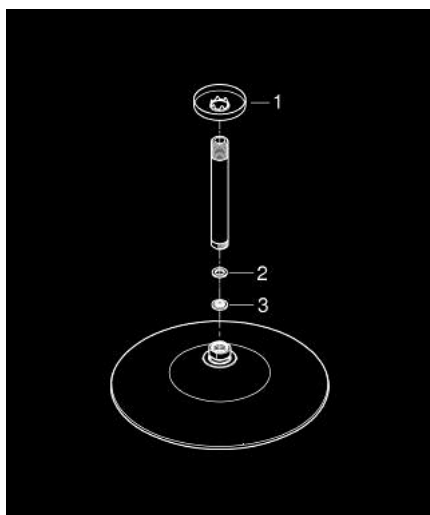

26 461 000 EUPHORIA 260 DESZCZOWNICA Z PRZEPUSTEM STROPOWYM 142 MM, 3 STRUMIENIE

OPIS PRODUKTU

- Colour: chrom
- elementy składowe:
 - deszczownica Euphoria 260 (26 457)
 - strumień Rain, SmartRain, Jet
 - maksymalne natężenie przepływu (przy 3 barach): 7,5 l/min
 - przepust stropowy Rainshower 142 mm (28 724 000)
 - GROHE EcoJoy mniejsze zużycie wody
 - GROHE DreamSpray perfekcyjny natrysk
 - GROHE LongLife trwała powłoka
 - GROHE SpeedClean system przeciw osadom wapiennym
 - Inner WaterGuide wewnętrzna izolacja chroniąca powierzchnię przed nagrzewaniem
- nadaje się do podgrzewaczy przepływowych

26 461 000 **EUPHORIA 260 DESZCZOWNICA Z PRZEPUSTEM STROPOWYM 142 MM, 3 STRUMIENIE**

ELEMENTY ZAMIENNE, października 2016 – now

- 1: Rozeta (Numer zamówienia 11741000)
- 2: uszczelka Ø18,5 x Ø12 x 2 (Numer zamówienia 0138900M)
- 3: sitko (Numer zamówienia 48007000)