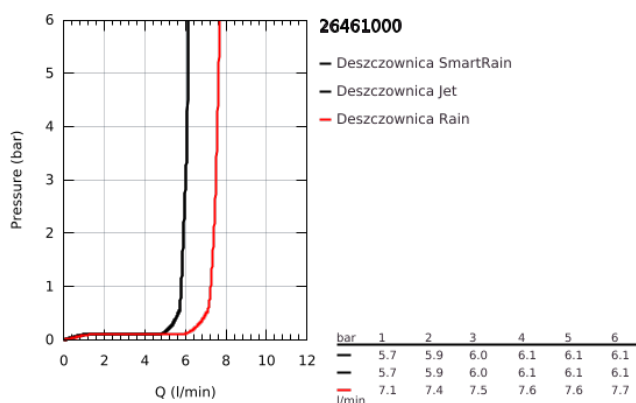

26 461 000 EUPHORIA 260 DESZCZOWNICA Z PRZEPUSTEM STROPOWYM 142 MM, 3 STRUMIENIE

OPIS PRODUKTU

- Colour: chrom
- elementy składowe:
 - deszczownica Euphoria 260 (26 457)
 - strumień Rain, SmartRain, Jet
 - maksymalne natężenie przepływu (przy 3 barach): 7,5 l/min
 - przepust stropowy Rainshower 142 mm (28 724 000)
 - GROHE EcoJoy mniejsze zużycie wody
 - GROHE DreamSpray perfekcyjny natrysk
 - GROHE LongLife trwała powłoka
 - GROHE SpeedClean system przeciw osadom wapiennym
 - Inner WaterGuide wewnętrzna izolacja chroniąca powierzchnię przed nagrzewaniem
- nadaje się do podgrzewaczy przepływowych

26 461 000 **EUPHORIA 260 DESZCZOWNICA Z PRZEPUSTEM STROPOWYM 142 MM, 3 STRUMIENIE**

ELEMENTY ZAMIENNE, października 2016 – now

- 1: Rozeta (Numer zamówienia 11741000)
- 2: uszczelka Ø18,5 x Ø12 x 2 (Numer zamówienia 0138900M)
- 3: sitko (Numer zamówienia 48007000)