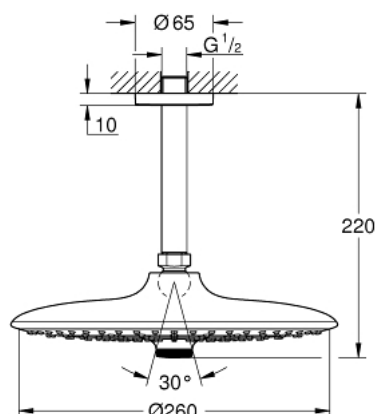

26 461 000 EUPHORIA 260 DESZCZOWNICA Z PRZEPUSTEM STROPOWYM 142 MM, 3 STRUMIENIE

OPIS PRODUKTU

- Colour: chrom
- elementy składowe:
 - deszczownica Euphoria 260 (26 457)
 - strumień Rain, SmartRain, Jet
 - maksymalne natężenie przepływu (przy 3 barach): 7,5 l/min
 - przepust stropowy Rainshower 142 mm (28 724 000)
 - GROHE EcoJoy mniejsze zużycie wody
 - GROHE DreamSpray perfekcyjny natrysk
 - GROHE LongLife trwała powłoka
 - GROHE SpeedClean system przeciw osadom wapiennym
 - Inner WaterGuide wewnętrzna izolacja chroniąca powierzchnię przed nagrzewaniem
- nadaje się do podgrzewaczy przepływowych

26 461 000 **EUPHORIA 260 DESZCZOWNICA Z PRZEPUSTEM STROPOWYM 142 MM, 3 STRUMIENIE**

ELEMENTY ZAMIENNE, października 2016 – now

- 1: Rozeta (Numer zamówienia 11741000)
- 2: uszczelka Ø18,5 x Ø12 x 2 (Numer zamówienia 0138900M)
- 3: sitko (Numer zamówienia 48007000)