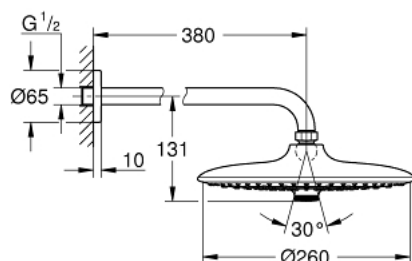

26 458 000 EUPHORIA 260 DESZCZOWNICA Z RAMIENIEM 380 MM, 3 STRUMIENIE

OPIS PRODUKTU

- Colour: chrom
- elementy składowe:
 - deszczownica Euphoria 260 (26 455)
 - strumień Rain, SmartRain, Jet
 - maksymalne natężenie przepływu (przy 3 barach): 12,5 l/min
- ramię prysznica Rainshower 380 mm (28 361)
 - GROHE DreamSpray perfekcyjny natrysk
 - GROHE LongLife trwała powłoka
 - GROHE SpeedClean system przeciw osadom wapiennym
 - Inner WaterGuide wewnętrzna izolacja chroniąca powierzchnię przed nagrzewaniem
 - nadaje się do podgrzewaczy przepływowych

26 458 000 **EUPHORIA 260 DESZCZOWNICA Z RAMIENIEM 380 MM, 3 STRUMIENIE**

ELEMENTY ZAMIENNE, października 2016 – now

- 1: Rozeta (Numer zamówienia 11741000)
- 2: uszczelka $\varnothing 18,5 \times \varnothing 12 \times 2$ (Numer zamówienia 0138900M)
- 3: sitko (Numer zamówienia 48007000)