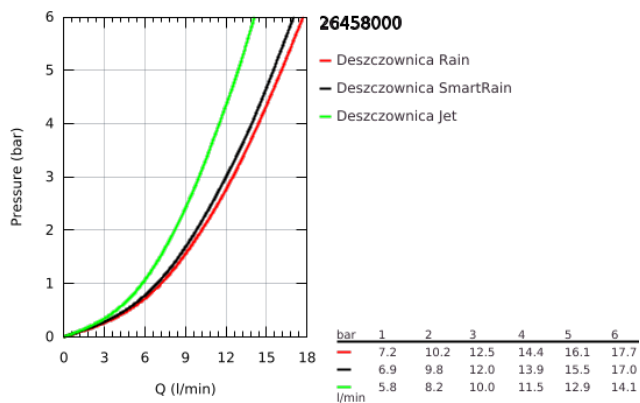

26 458 000 EUPHORIA 260 DESZCZOWNICA Z RAMIENIEM 380 MM, 3 STRUMIENIE

OPIS PRODUKTU

- Colour: chrom
- elementy składowe:
 - deszczownica Euphoria 260 (26 455)
 - strumień Rain, SmartRain, Jet
 - maksymalne natężenie przepływu (przy 3 barach): 12,5 l/min
- ramię prysznica Rainshower 380 mm (28 361)
 - GROHE DreamSpray perfekcyjny natrysk
 - GROHE LongLife trwała powłoka
 - GROHE SpeedClean system przeciw osadom wapiennym
 - Inner WaterGuide wewnętrzna izolacja chroniąca powierzchnię przed nagrzewaniem
 - nadaje się do podgrzewaczy przepływowych

26 458 000 **EUPHORIA 260 DESZCZOWNICA Z RAMIENIEM 380 MM, 3 STRUMIENIE**

ELEMENTY ZAMIENNE, października 2016 – now

- 1: Rozeta (Numer zamówienia 11741000)
- 2: uszczelka $\varnothing 18,5 \times \varnothing 12 \times 2$ (Numer zamówienia 0138900M)
- 3: sitko (Numer zamówienia 48007000)