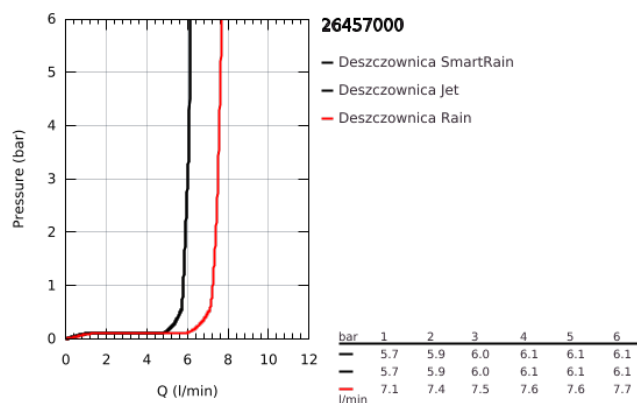

26 457 000 EUPHORIA 260 DESZCZOWNICA 3 STRUMIENIOWA

OPIS PRODUKTU

- Colour: chrom
- strumień Rain, SmartRain, Jet
- maksymalne natężenie przepływu (przy 3 barach): 7,5 l/min
- Ø 260 mm
- obrotowe złącze kulowe +/- 15°
- gwint przyłącza 1/2"
- GROHE EcoJoy mniejsze zużycie wody
- GROHE DreamSpray perfekcyjny natrysk
- GROHE LongLife trwała powłoka
- GROHE SpeedClean system przeciw osadom wapiennym
- Inner WaterGuide wewnętrzna izolacja chroniąca powierzchnię przed nagrzewaniem
- nadaje się do podgrzewaczy przepływowych

26 457 000 **EUPHORIA 260 DESZCZOWNICA 3 STRUMIENIOWA**

ELEMENTY ZAMIENNE, października 2016 – now

1: uszczelka Ø18,5 x Ø12 x 2 (Numer zamówienia 0138900M)

2: sitko (Numer zamówienia 48007000)