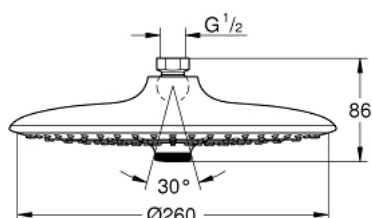

26 457 000 EUPHORIA 260 DESZCZOWNICA 3 STRUMIENIOWA

OPIS PRODUKTU

- Colour: chrom
- strumień Rain, SmartRain, Jet
- maksymalne natężenie przepływu (przy 3 barach): 7,5 l/min
- Ø 260 mm
- obrotowe złącze kulowe +/- 15°
- gwint przyłącza 1/2"
- GROHE EcoJoy mniejsze zużycie wody
- GROHE DreamSpray perfekcyjny natrysk
- GROHE LongLife trwała powłoka
- GROHE SpeedClean system przeciw osadom wapiennym
- Inner WaterGuide wewnętrzna izolacja chroniąca powierzchnię przed nagrzewaniem
- nadaje się do podgrzewaczy przepływowych

26 457 000 **EUPHORIA 260 DESZCZOWNICA 3 STRUMIENIOWA**

ELEMENTY ZAMIENNE, października 2016 – now

1: uszczelka Ø18,5 x Ø12 x 2 (Numer zamówienia 0138900M)

2: sitko (Numer zamówienia 48007000)