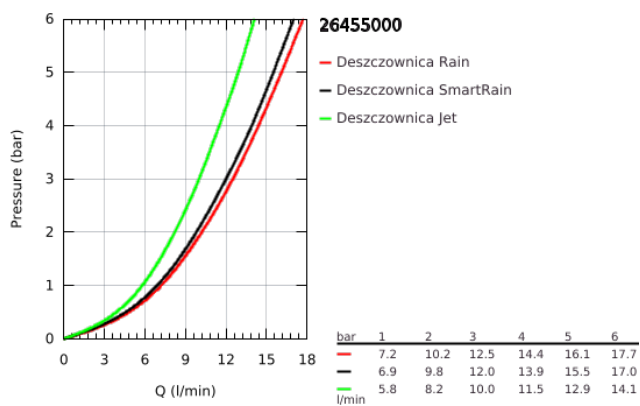

26 455 000 EUPHORIA 260 DESZCZOWNICA 3 STRUMIENIOWA

OPIS PRODUKTU

- Colour: chrom
- strumień Rain, SmartRain, Jet
- maksymalne natężenie przepływu (przy 3 barach): 12,5 l/min
- Ø 260 mm
- obrotowe złącze kulowe +/- 15°
- gwint przyłącza 1/2"
- GROHE DreamSpray perfekcyjny natrysk
- GROHE LongLife trwała powłoka
- GROHE SpeedClean system przeciw osadom wapiennym
- Inner WaterGuide wewnętrzna izolacja chroniąca powierzchnię przed nagrzewaniem
- nadaje się do podgrzewaczy przepływowych

26 455 000 **EUPHORIA 260 DESZCZOWNICA 3 STRUMIENIOWA**

ELEMENTY ZAMIENNE, października 2016 – now

1: uszczelka Ø18,5 x Ø12 x 2 (Numer zamówienia 0138900M)

2: sitko (Numer zamówienia 48007000)