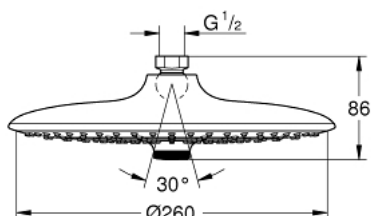

26 455 000 EUPHORIA 260 DESZCZOWNICA 3 STRUMIENIOWA

OPIS PRODUKTU

- Colour: chrom
- strumień Rain, SmartRain, Jet
- maksymalne natężenie przepływu (przy 3 barach): 12,5 l/min
- Ø 260 mm
- obrotowe złącze kulowe +/- 15°
- gwint przyłącza 1/2"
- GROHE DreamSpray perfekcyjny natrysk
- GROHE LongLife trwała powłoka
- GROHE SpeedClean system przeciw osadom wapiennym
- Inner WaterGuide wewnętrzna izolacja chroniąca powierzchnię przed nagrzewaniem
- nadaje się do podgrzewaczy przepływowych

26 455 000 **EUPHORIA 260 DESZCZOWNICA 3 STRUMIENIOWA**

ELEMENTY ZAMIENNE, października 2016 – now

1: uszczelka Ø18,5 x Ø12 x 2 (Numer zamówienia 0138900M)

2: sitko (Numer zamówienia 48007000)