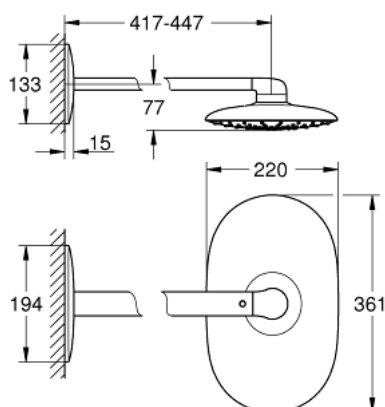

## 26 450 LS0 RAINSHOWER MONO 360 DESZCZOWNICA Z RAMIENIEM 450 MM, 2 STRUMIENIE

### OPIS PRODUKTU

- Colour: moon white
- elementy składowe:
  - Rainshower Mono 360 deszczownica; biała tarcza deszczownicy
  - rodzaje strumieni: GROHE PureRain/GROHE Rain O<sup>2</sup> spray\*
  - maksymalne natężenie przepływu (przy 3 barach): 20 l/min
  - ramię prysznicowe 450 mm
  - GROHE DreamSpray perfekcyjny natrysk
  - GROHE LongLife trwała powłoka
  - GROHE SpeedClean system przeciw osadom wapiennym
  - Inner WaterGuide wewnętrzna izolacja chroniąca powierzchnię przed nagrzewaniem
- montaż z elementem podtynkowym 26 264 (zamawiany osobno)
- do wyboru przy pierwszej instalacji; ustawienie fabryczne: strumień GROHE PureRain