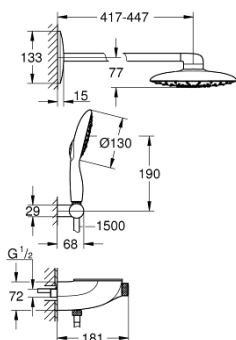

## 26 446 LS0 RAINSHOWER SYSTEM SMARTCONTROL MONO 360 PODTYNKOWY ZESTAW PRYSZNICOWY Z TERMOSTATEM

### OPIS PRODUKTU

- Colour: moon white/chrom
- elementy składowe:
  - SmartControl termostat podtynkowy
  - przełącznik: deszczownica/ prysznic ręczny
  - deszczownica Rainshower Mono 360 z ramieniem prysznicowym 450 mm, biała tarcza deszczownicy
  - rodzaje strumieni: GROHE PureRain/GROHE Rain O<sup>2</sup> spray\*
  - maksymalne natężenie przepływu (przy 3 barach): 20 l/min
  - Power&Soul 130 słuchawka prysznicowa (27 673); biała tarcza słuchawki, 4 strumienie: GROHE Rain O<sup>2</sup>, Rain, Bokoma Spray, Jet
  - maksymalne natężenie przepływu (przy 3 barach): 9,5 l/min
  - uchwyt na słuchawkę prysznicową (27 055 000)
  - Silverflex wąż prysznicowy 1500 mm (28 364 000)
  - GROHE DreamSpray perfekcyjny natrysk
  - GROHE LongLife trwała powłoka
  - GROHE CoolTouch brak ryzyka oparzeń o gorące powierzchnie
  - GROHE TurboStat głowica termostatyczna
  - GROHE EcoJoy mniejsze zużycie wody
  - GROHE SafeStop blokada na 38°C
  - GROHE SafeStop Plus w zestawie opcjonalny ogranicznik temperatury 43°C
  - przełącznik SmartControl, regulacja przepływu wody: od oszczędnego strumienia GROHE EcoJoy do pełnego przepływu Full Flow
  - GROHE EasyReach półka prysznicowa
  - GROHE SpeedClean system przeciw osadom wapiennym
  - Inner WaterGuide wewnętrzna izolacja chroniąca powierzchnię przed nagrzewaniem
  - TwistStop system zapobiegający skręcaniu węża prysznicowego
  - do montażu gotowego z 26 264 i 26 449 (zamawiane osobno)
  - do wyboru przy pierwszej instalacji; ustawienie fabryczne: strumień GROHE PureRain