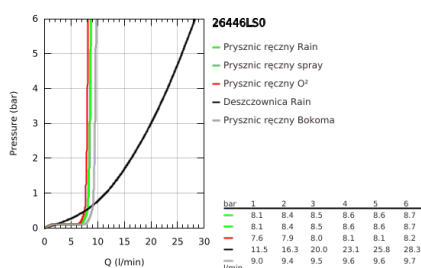

### OPIS PRODUKTU

- Colour: moon white/chrom
- elementy składowe:
  - SmartControl termostat podtynkowy
  - przełącznik: deszczownica/ prysznic ręczny
  - deszczownica Rainshower Mono 360 z ramieniem prysznicowym 450 mm, biała tarcza deszczownicy
  - rodzaje strumieni: GROHE PureRain/GROHE Rain O<sup>2</sup> spray\*
  - maksymalne natężenie przepływu (przy 3 barach): 20 l/min
  - Power&Soul 130 słuchawka prysznicowa (27 673); biała tarcza słuchawki, 4 strumienie: GROHE Rain O<sup>2</sup>, Rain, Bokoma Spray, Jet
  - maksymalne natężenie przepływu (przy 3 barach): 9,5 l/min
  - uchwyt na słuchawkę prysznicową (27 055 000)
  - Silverflex wąż prysznicowy 1500 mm (28 364 000)
  - GROHE DreamSpray perfekcyjny natrysk
  - GROHE LongLife trwała powłoka
  - GROHE CoolTouch brak ryzyka oparzeń o gorące powierzchnie
  - GROHE TurboStat głowica termostatyczna
  - GROHE EcoJoy mniejsze zużycie wody
  - GROHE SafeStop blokada na 38°C
  - GROHE SafeStop Plus w zestawie opcjonalny ogranicznik temperatury 43°C
  - przełącznik SmartControl, regulacja przepływu wody: od oszczędnego strumienia GROHE EcoJoy do pełnego przepływu Full Flow
  - GROHE EasyReach półka prysznicowa
  - GROHE SpeedClean system przeciw osadom wapiennym
  - Inner WaterGuide wewnętrzna izolacja chroniąca powierzchnię przed nagrzewaniem
  - TwistStop system zapobiegający skręcaniu węża prysznicowego
  - do montażu gotowego z 26 264 i 26 449 (zamawiane osobno)
  - do wyboru przy pierwszej instalacji; ustawienie fabryczne: strumień GROHE PureRain