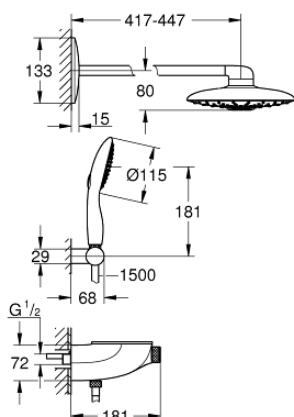

26 443 LS0 RAINSHOWER SYSTEM SMARTCONTROL DUO 360 PODTYNKOWY ZESTAW PRYSZNICOWY Z TERMOSTATEM

OPIS PRODUKTU

- Colour: moon white/chrom
- elementy składowe:
 - SmartControl termostat podtynkowy
 - przełącznik: deszczownica/ prysznic ręczny
 - Rainshower Duo 360 deszczownica z poziomym ramieniem prysznicowym 450 mm biała tarcza deszczownicy
 - rodzaje strumieni: GROHE PureRain/GROHE Rain O2 spray* i TrioMassage
 - maksymalne natężenie przepływu (przy 3 barach): 21 l/min
 - Power&Soul 115 słuchawka prysznicowa (27 671)biała tarcza słuchawki, 2 strumienie: GROHE Rain O2, Rain
 - maksymalne natężenie przepływu (przy 3 barach): 7,5 l/min
 - uchwyt na słuchawkę prysznicową (27 055 000)
 - Silverflex wąż prysznicowy 1500 mm (28 364 000)
 - GROHE DreamSpray perfekcyjny natrysk
 - GROHE LongLife trwała powłoka
 - GROHE CoolTouch brak ryzyka oparzeń o gorące powierzchnie
 - GROHE TurboStat głowica termostatyczna
 - GROHE EcoJoy mniejsze zużycie wody
 - GROHE SafeStop blokada na 38°C
 - GROHE SafeStop Plus w zestawie opcjonalny ogranicznik temperatury 43°C
 - przełącznik SmartControl, regulacja przepływu wody: od oszczędnego strumienia GROHE EcoJoy do pełnego przepływu Full Flow
 - GROHE EasyReach półka prysznicowa
 - GROHE SpeedClean system przeciw osadom wapiennym
 - Inner WaterGuide wewnętrzna izolacja chroniąca powierzchnię przed nagrzewaniem
 - TwistStop system zapobiegający skręcaniu węża prysznicowego
 - do montażu gotowego z 26 264 i 26 449 (zamawiane osobno)
 - do wyboru przy pierwszej instalacji; ustawienie fabryczne: strumień GROHE PureRain
 - GROHE LongLife trwała powłoka