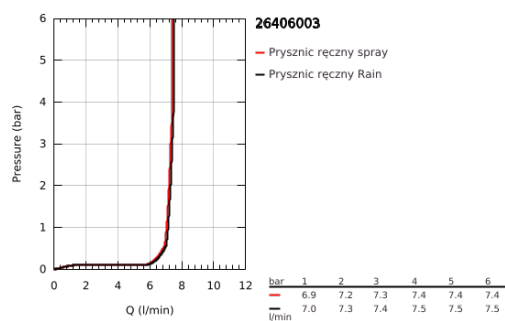

26 406 003 TEMPESTA 110 ZESTAW PRYSZNICOWY

OPIS PRODUKTU

- Colour: chrom
- elementy składowe:
 - słuchawka prysznicowa Tempesta (26 161)
 - maksymalne natężenie przepływu (przy 3 barach): 7,4 l/min
 - kolanko przyłączeniowe z uchwytem prysznicowym (28 679 000)
 - gwint zewnętrzny
 - zabezpieczenie przed przepływem zrotnym
 - wąż prysznicowy Relaxflex 1500 mm (28 151)
 - GROHE EcoJoy mniejsze zużycie wody
 - GROHE SmartSwitch intuicyjny i łatwy przełącznik ułatwia wybór preferowanego strumienia wody
 - GROHE DreamSpray perfekcyjny natrysk
 - GROHE LongLife trwała powłoka
 - GROHE SpeedClean system przeciw osadom wapiennym
 - Inner WaterGuide wewnętrzna izolacja chroniąca powierzchnię przed nagrzewaniem
 - ShockProof silikonowy pierścień chroniący słuchawkę w razie upadku
 - min. rekomendowane ciśnienie 1,0 bar
 - nadaje się do podgrzewaczy przepływowych
- Wariant produktu: Professional

26 406 003 TEMPESTA 110 ZESTAW PRYSZNICOWY

ELEMENTY ZAMIENNE, kwietnia 2020 – now

1: sitko (Numer zamówienia 0700200M)

2: Zawór zwrotny (Numer zamówienia 08565000)