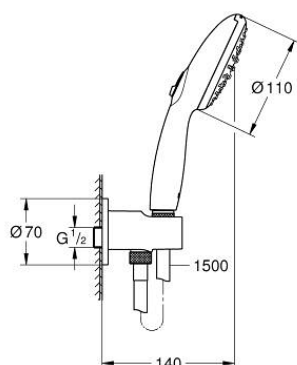

26 406 003 TEMPESTA 110 ZESTAW PRYSZNICOWY

OPIS PRODUKTU

- Colour: chrom
- elementy składowe:
 - słuchawka prysznicowa Tempesta (26 161)
 - maksymalne natężenie przepływu (przy 3 barach): 7,4 l/min
 - kolanko przyłączeniowe z uchwytem prysznicowym (28 679 000)
 - gwint zewnętrzny
 - zabezpieczenie przed przepływem zrotnym
 - wąż prysznicowy Relaxflex 1500 mm (28 151)
 - GROHE EcoJoy mniejsze zużycie wody
 - GROHE SmartSwitch intuicyjny i łatwy przełącznik ułatwia wybór preferowanego strumienia wody
 - GROHE DreamSpray perfekcyjny natrysk
 - GROHE LongLife trwała powłoka
 - GROHE SpeedClean system przeciw osadom wapiennym
 - Inner WaterGuide wewnętrzna izolacja chroniąca powierzchnię przed nagrzewaniem
 - ShockProof silikonowy pierścień chroniący słuchawkę w razie upadku
 - min. rekomendowane ciśnienie 1,0 bar
 - nadaje się do podgrzewaczy przepływowych
- Wariant produktu: Professional

26 406 003 TEMPESTA 110 ZESTAW PRYSZNICOWY

ELEMENTY ZAMIENNE, kwietnia 2020 – now

1: sitko (Numer zamówienia 0700200M)

2: Zawór zwrotny (Numer zamówienia 08565000)