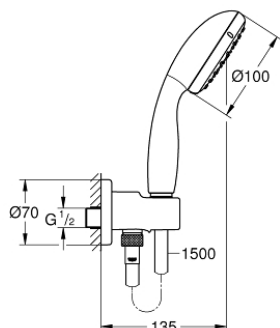

## 26 406 001 TEMPESTA 100 ZESTAW PRYSZNICOWY 2 STRUMIENIE

### OPIS PRODUKTU

- Colour: chrom
- ze zintegrowanym kolankiem przyłączeniowym
- elementy składowe:
  - prysznic ręczny Tempesta 100 II (27 597 001)
  - kolanko przyłączeniowe z uchwytem prysznicowym (28 679 000)
- gwint zewnętrzny
- zabezpieczenie przed przepływem zwrotnym
- wąż prysznicowy Relaxflex 1500 mm (28 151)
- GROHE EcoJoy ogranicznik przepływu 5,7 l/min
- GROHE DreamSpray perfekcyjny natrysk
- GROHE LongLife trwała powłoka
- GROHE SpeedClean system przeciw osadom wapiennym
- Inner WaterGuide wewnętrzna izolacja chroniąca powierzchnię przed nagrzewaniem
- ShockProof silikonowy pierścień chroniący słuchawkę w razie upadku
- nadaje się do podgrzewaczy przepływowych
- min. rekomendowane ciśnienie 1,0 bar

## 26 406 001 TEMPESTA 100 ZESTAW PRYSZNICOWY 2 STRUMIENIE

**ELEMENTY ZAMIENNE**, marca 2017 – now

1: sitko (Numer zamówienia 0700200M)

2: Zawór zwrotny (Numer zamówienia 08565000)