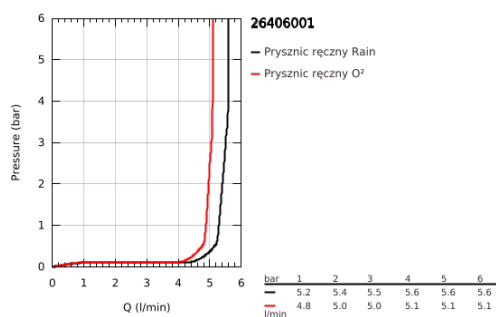

## 26 406 001 TEMPESTA 100 ZESTAW PRYSZNICOWY 2 STRUMIENIE

### OPIS PRODUKTU

- Colour: chrom
- ze zintegrowanym kolankiem przyłączeniowym
- elementy składowe:
  - prysznic ręczny Tempesta 100 II (27 597 001)
  - kolanko przyłączeniowe z uchwytem prysznicowym (28 679 000)
- gwint zewnętrzny
- zabezpieczenie przed przepływem zwrotnym
- wąż prysznicowy Relaxflex 1500 mm (28 151)
- GROHE EcoJoy ogranicznik przepływu 5,7 l/min
- GROHE DreamSpray perfekcyjny natrysk
- GROHE LongLife trwała powłoka
- GROHE SpeedClean system przeciw osadom wapiennym
- Inner WaterGuide wewnętrzna izolacja chroniąca powierzchnię przed nagrzewaniem
- ShockProof silikonowy pierścień chroniący słuchawkę w razie upadku
- nadaje się do podgrzewaczy przepływowych
- min. rekomendowane ciśnienie 1,0 bar