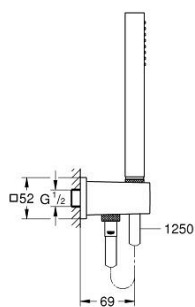

## 26 405 000 EUPHORIA CUBE STICK ZESTAW PRYSZNICOWY

### OPIS PRODUKTU

- Colour: chrom
- ze zintegrowanym kolankiem przyłączeniowym
- elementy składowe:
  - prysznic ręczny Euphoria Cube (27 699)
  - maksymalne natężenie przepływu (przy 3 barach): 8,2 l/min
  - kolanko przyłączeniowe ścienne z uchwytem (26 370)
  - gwint zewnętrzny
  - zabezpieczenie przed przepływem zwrotnym
  - Silverflex wąż prysznicowy 1250 mm (28 362)
  - GROHE EcoJoy mniejsze zużycie wody
  - GROHE LongLife trwała powłoka
  - GROHE DreamSpray perfekcyjny natrysk
  - GROHE SpeedClean system przeciw osadom wapiennym
  - Inner WaterGuide wewnętrzna izolacja chroniąca powierzchnię przed nagrzewaniem
  - TwistStop system zapobiegający skręcaniu węża prysznicowego
  - nadaje się do podgrzewaczy przepływowych
  - min. rekomendowane ciśnienie 1,0 bar

## 26 405 000 EUPHORIA CUBE STICK ZESTAW PRYSZNICOWY

**ELEMENTY ZAMIENNE**, maja 2016 – now

1: sitko (Numer zamówienia 0700200M)

2: Zawór zwrotny (Numer zamówienia 08565000)