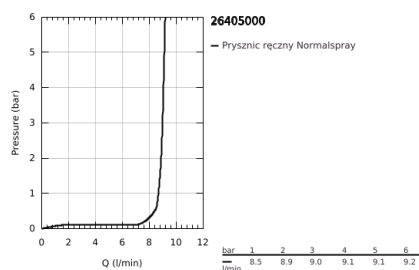

### OPIS PRODUKTU

- Colour: chrom
- ze zintegrowanym kolankiem przyłączeniowym
- elementy składowe:
  - prysznic ręczny Euphoria Cube (27 699)
  - maksymalne natężenie przepływu (przy 3 barach): 8,2 l/min
  - kolanko przyłączeniowe ścienne z uchwytem (26 370)
  - gwint zewnętrzny
  - zabezpieczenie przed przepływem zwrotnym
  - Silverflex wąż prysznicowy 1250 mm (28 362)
  - GROHE EcoJoy mniejsze zużycie wody
  - GROHE LongLife trwała powłoka
  - GROHE DreamSpray perfekcyjny natrysk
  - GROHE SpeedClean system przeciw osadom wapiennym
  - Inner WaterGuide wewnętrzna izolacja chroniąca powierzchnię przed nagrzewaniem
  - TwistStop system zapobiegający skręcaniu węża prysznicowego
  - nadaje się do podgrzewaczy przepływowych
  - min. rekomendowane ciśnienie 1,0 bar