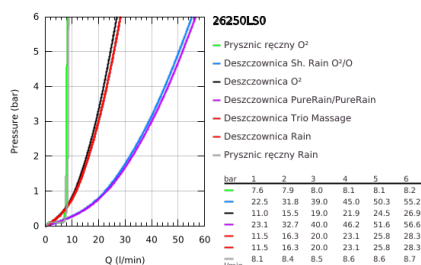

## 26 250 LS0 RAINSHOWER SYSTEM SMARTCONTROL DUO 360 SYSTEM PRYSZNICOWY Z TERMOSTATEM DO MONTAŻU ŚCIENNEGO

### OPIS PRODUKTU

- Colour: moon white/chrom
- elementy składowe:
  - poziome ramię prysznicowe 500 mm
  - SmartControl termostat
  - przełącznik: deszczownica/ prysznic ręczny
  - Rainshower Duo 360 deszczownica biała tarcza deszczownicy
  - rodzaje strumieni: GROHE PureRain/GROHE Rain O2 spray\* i TrioMassage
  - Power&Soul 115 słuchawka prysznicowa (27 671)biała tarcza słuchawki, 2 strumienie: GROHE Rain O2, Rain
  - uchwyt na słuchawkę prysznicową (27 055 000)
  - Silverflex wąż prysznicowy 1750 mm 1/2" x 1/2" (28 388)
  - GROHE DreamSpray perfekcyjny natrysk
  - GROHE LongLife trwała powłoka
  - GROHE CoolTouch brak ryzyka oparzeń o gorące powierzchnie
  - GROHE TurboStat głowica termostatyczna
  - GROHE EcoJoy mniejsze zużycie wody
  - GROHE SafeStop blokada na 38°C
  - GROHE SafeStop Plus w zestawie opcjonalny ogranicznik temperatury 43°C
  - przełącznik SmartControl, regulacja przepływu wody: od oszczędnego strumienia GROHE EcoJoy do pełnego przepływu Full Flow
  - GROHE EasyReach półka prysznicowa
  - GROHE SpeedClean system przeciw osadom wapiennym
  - Inner WaterGuide wewnętrzna izolacja chroniąca powierzchnię przed nagrzewaniem
  - przystosowany do podgrzewaczy przepływowych o mocy min. 18 kW
  - TwistStop system zapobiegający skręcaniu węża prysznicowego
  - do wyboru przy pierwszej instalacji; ustawienie fabryczne: strumień GROHE PureRain
  - GROHE LongLife trwała powłoka