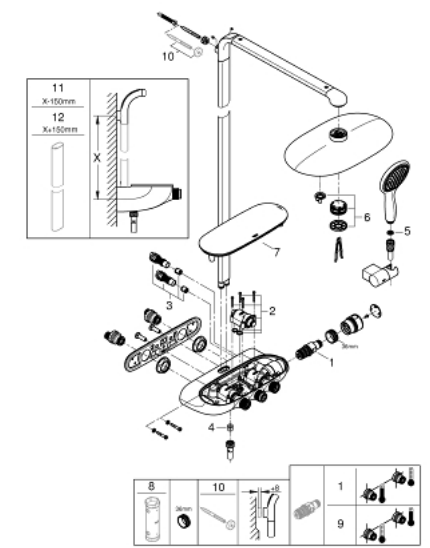

26 250 LS0 RAINSHOWER SYSTEM SMARTCONTROL DUO 360 SYSTEM PRYSZNICOWY Z TERMOSTATEM DO MONTAŻU ŚCIENNEGO

ELEMENTY ZAMIENNE, października 2018 – now

1. 1: Głowica termostatyczna 1/2" (Numer zamówienia 47439000)
   - 2: Głowica (Numer zamówienia 48297000)
   - 3: Zawór zwrotny (Numer zamówienia 4901000M)
   - 4: Zawór zwrotny (Numer zamówienia 08565000)
   - 5: sitko (Numer zamówienia 0700200M)
   - 6: Spray face (Numer zamówienia 48348000)
   - 7: pokrywa (Numer zamówienia 48482000)
   - 8: klucz nasadowy (Numer zamówienia 49059000)*
   - 9: GROHE TurboStat głowica 1/2" (Numer zamówienia 47175000)*
   - 10: Podkładka wyrównująca (Numer zamówienia 26385000)*
   - 11: Rura do przebrojenia systemu prysznicowego (Numer zamówienia 48349000)*
   - 12: Rura do przebrojenia systemu prysznicowego (Numer zamówienia 48350000)*
2. Akcesoria opcjonalne