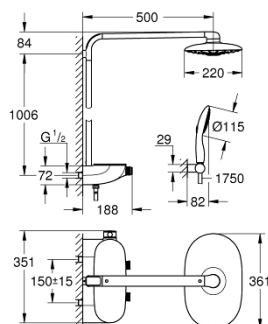

### OPIS PRODUKTU

- Colour: moon white/chrom
- elementy składowe:
  - poziome ramię prysznicowe 500 mm
  - SmartControl termostat
  - przełącznik: deszczownica/ prysznic ręczny
  - Rainshower Duo 360 deszczownica biała tarcza deszczownicy
  - rodzaje strumieni: GROHE PureRain/GROHE Rain O2 spray\* i TrioMassage
  - Power&Soul 115 słuchawka prysznicowa (27 671)biała tarcza słuchawki, 2 strumienie: GROHE Rain O2, Rain
  - uchwyt na słuchawkę prysznicową (27 055 000)
  - Silverflex wąż prysznicowy 1750 mm 1/2" x 1/2" (28 388)
  - GROHE DreamSpray perfekcyjny natrysk
  - GROHE LongLife trwała powłoka
  - GROHE CoolTouch brak ryzyka oparzeń o gorące powierzchnie
  - GROHE TurboStat głowica termostatyczna
  - GROHE EcoJoy mniejsze zużycie wody
  - GROHE SafeStop blokada na 38°C
  - GROHE SafeStop Plus w zestawie opcjonalny ogranicznik temperatury 43°C
  - przełącznik SmartControl, regulacja przepływu wody: od oszczędnego strumienia GROHE EcoJoy do pełnego przepływu Full Flow
  - GROHE EasyReach półka prysznicowa
  - GROHE SpeedClean system przeciw osadom wapiennym
  - Inner WaterGuide wewnętrzna izolacja chroniąca powierzchnię przed nagrzewaniem
  - przystosowany do podgrzewaczy przepływowych o mocy min. 18 kW
  - TwistStop system zapobiegający skręcaniu węża prysznicowego
  - do wyboru przy pierwszej instalacji; ustawienie fabryczne: strumień GROHE PureRain
  - GROHE LongLife trwała powłoka