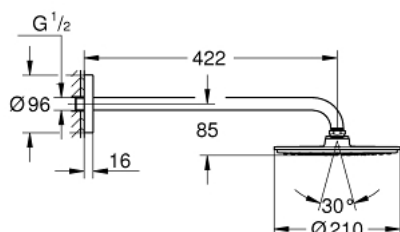

## 26 171 000 RAINSHOWER COSMOPOLITAN 210 DESZCZOWNICA Z RAMIENIEM 422 MM, 1 STRUMIEŃ

### OPIS PRODUKTU

- Colour: chrom
- elementy składowe:
  - metalowa deszczownica Rainshower Cosmopolitan 210 (28 368 000), chromowana tarcza deszczownicy
  - rodzaj strumienia: Rain
  - maksymalne natężenie przepływu (przy 3 barach): 16,5 l/min
  - ramię prysznicowe Rainshower 422 mm (26 146), chromowana rozeta
- GROHE DreamSpray perfekcyjny natrysk
- GROHE LongLife trwała powłoka
- GROHE SpeedClean system przeciw osadom wapiennym
- nadaje się do podgrzewaczy przepływowych
- minimalne ciśnienie 0,5 bar

26 171 000 **RAINSHOWER COSMOPOLITAN 210 DESZCZOWNICA Z RAMIENIEM 422 MM, 1 STRUMIEN**

**ELEMENTY ZAMIENNE**, września 2013 – now

1: zestaw części zamiennych (Numer zamówienia 45933000)