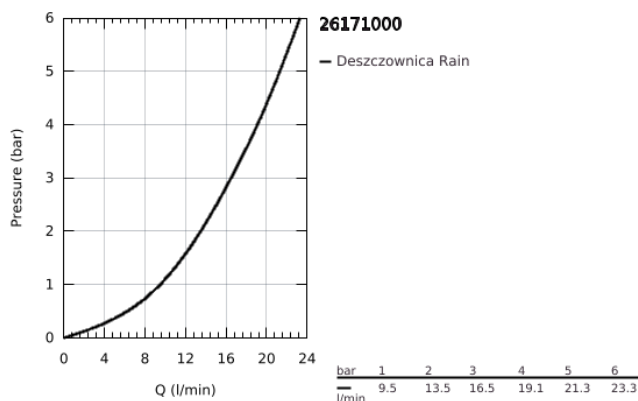

## 26 171 000 RAINSHOWER COSMOPOLITAN 210 DESZCZOWNICA Z RAMIENIEM 422 MM, 1 STRUMIEŃ

### OPIS PRODUKTU

- Colour: chrom
- elementy składowe:
  - metalowa deszczownica Rainshower Cosmopolitan 210 (28 368 000), chromowana tarcza deszczownicy
  - rodzaj strumienia: Rain
  - maksymalne natężenie przepływu (przy 3 barach): 16,5 l/min
  - ramię prysznicowe Rainshower 422 mm (26 146), chromowana rozeta
- GROHE DreamSpray perfekcyjny natrysk
- GROHE LongLife trwała powłoka
- GROHE SpeedClean system przeciw osadom wapiennym
- nadaje się do podgrzewaczy przepływowych
- minimalne ciśnienie 0,5 bar

26 171 000 **RAINSHOWER COSMOPOLITAN 210 DESZCZOWNICA Z RAMIENIEM 422 MM, 1 STRUMIEN**

**ELEMENTY ZAMIENNE**, września 2013 – now

1: zestaw części zamiennych (Numer zamówienia 45933000)