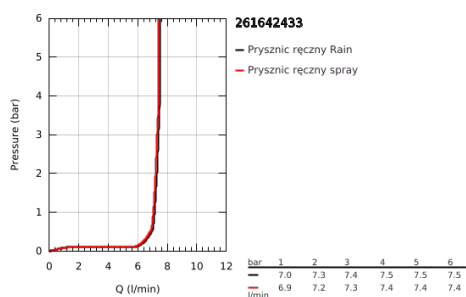

26 164 243 3 TEMPESTA 110 ZESTAW PRYSZNICOWY

OPIS PRODUKTU

- Colour: matte black
- elementy składowe:
 - słuchawka prysznicowa Tempesta (26 161)
 - maksymalne natężenie przepływu (przy 3 barach): 7,4 l/min
 - uchwyt ścienny Tempesta, nieregulowany (28 605)
 - shower hose 1500 mm 1/2" x 1/2" (28 364)
- GROHE EcoJoy mniejsze zużycie wody
- GROHE SmartSwitch intuicyjny i łatwy przełącznik ułatwia wybór preferowanego strumienia wody
- GROHE DreamSpray perfekcyjny natrysk
- GROHE SpeedClean system przeciw osadom wapiennym
- Inner WaterGuide wewnętrzna izolacja chroniąca powierzchnię przed nagrzewaniem
- ShockProof silikonowy pierścień chroniący słuchawkę w razie upadku
- min. rekomendowane ciśnienie 1,0 bar
- nadaje się do podgrzewaczy przepływowych
- Wariant produktu: Professional