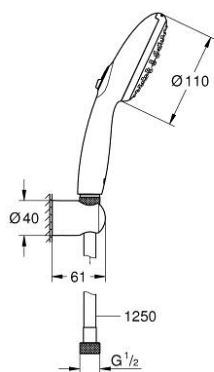

26 164 243 3 TEMPESTA 110 ZESTAW PRYSZNICOWY

OPIS PRODUKTU

- Colour: matte black
- elementy składowe:
 - słuchawka prysznicowa Tempesta (26 161)
 - maksymalne natężenie przepływu (przy 3 barach): 7,4 l/min
 - uchwyt ścienny Tempesta, nieregulowany (28 605)
 - shower hose 1500 mm 1/2" x 1/2" (28 364)
- GROHE EcoJoy mniejsze zużycie wody
- GROHE SmartSwitch intuicyjny i łatwy przełącznik ułatwia wybór preferowanego strumienia wody
- GROHE DreamSpray perfekcyjny natrysk
- GROHE SpeedClean system przeciw osadom wapiennym
- Inner WaterGuide wewnętrzna izolacja chroniąca powierzchnię przed nagrzewaniem
- ShockProof silikonowy pierścień chroniący słuchawkę w razie upadku
- min. rekomendowane ciśnienie 1,0 bar
- nadaje się do podgrzewaczy przepływowych
- Wariant produktu: Professional

26 164 243 3 TEMPESTA 110 ZESTAW PRYSZNICOWY

ELEMENTY ZAMIENNE, lutego 2023 – now

1: sitko (Numer zamówienia 0700200M)