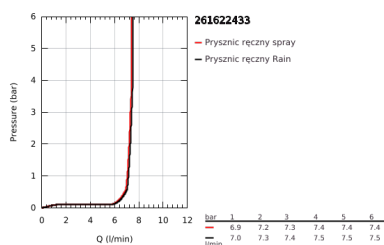

26 162 243 3 TEMPESTA 110 ZESTAW Z DRAŻKIEM PRYSZNICOWYM, 2 STRUMIENIE

OPIS PRODUKTU

- Colour: matte black
- elementy składowe:
 - słuchawka prysznicowa Tempesta (26 161)
 - maksymalne natężenie przepływu (przy 3 barach): 7,4 l/min
 - drążek prysznicowy, 600 mm (27 523)
 - wąż prysznicowy 1750 mm 1/2" x 1/2" (28 388)
 - GROHE EcoJoy mniejsze zużycie wody
 - GROHE SmartSwitch intuicyjny i łatwy przełącznik ułatwia wybór preferowanego strumienia wody
 - GROHE DreamSpray perfekcyjny natrysk
 - Flexible Installation - (regulowana wysokość górnego mocowania drążka)
 - regulowany uchwyt do słuchawki prysznicowej (obracany i przesuwany)
 - GROHE SpeedClean system przeciw osadom wapiennym
 - Inner WaterGuide wewnętrzna izolacja chroniąca powierzchnię przed nagrzewaniem
 - ShockProof silikonowy pierścień chroniący słuchawkę w razie upadku
 - min. rekomendowane ciśnienie 1,0 bar
 - nadaje się do podgrzewaczy przepływowych
- Wariant produktu: Professional