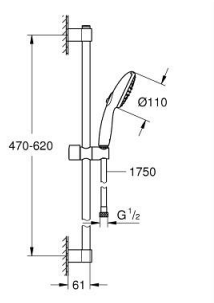

26 162 243 3 TEMPESTA 110 ZESTAW Z DRAŻKIEM PRYSZNICOWYM, 2 STRUMIENIE

OPIS PRODUKTU

- Colour: matte black
- elementy składowe:
 - słuchawka prysznicowa Tempesta (26 161)
 - maksymalne natężenie przepływu (przy 3 barach): 7,4 l/min
 - drążek prysznicowy, 600 mm (27 523)
 - wąż prysznicowy 1750 mm 1/2" x 1/2" (28 388)
 - GROHE EcoJoy mniejsze zużycie wody
 - GROHE SmartSwitch intuicyjny i łatwy przełącznik ułatwia wybór preferowanego strumienia wody
 - GROHE DreamSpray perfekcyjny natrysk
 - Flexible Installation - (regulowana wysokość górnego mocowania drążka)
 - regulowany uchwyt do słuchawki prysznicowej (obracany i przesuwany)
 - GROHE SpeedClean system przeciw osadom wapiennym
 - Inner WaterGuide wewnętrzna izolacja chroniąca powierzchnię przed nagrzewaniem
 - ShockProof silikonowy pierścień chroniący słuchawkę w razie upadku
 - min. rekomendowane ciśnienie 1,0 bar
 - nadaje się do podgrzewaczy przepływowych
- Wariant produktu: Professional

26 162 243 3 TEMPESTA 110 ZESTAW Z DRĄŻKIEM PRYSZNICOWYM, 2 STRUMIENIE

ELEMENTY ZAMIENNE, lutego 2023 – now

1: mocowanie drążka prysznicowego (Numer zamówienia 486072430)

2: Ślizgacz (Numer zamówienia 486092430)

3: mocowanie drążka prysznicowego (Numer zamówienia 486082430)

4: sitko (Numer zamówienia 0700200M)

5: Podkładka wyrównująca (Numer zamówienia 48543001)*

Aksesoria opcjonalne