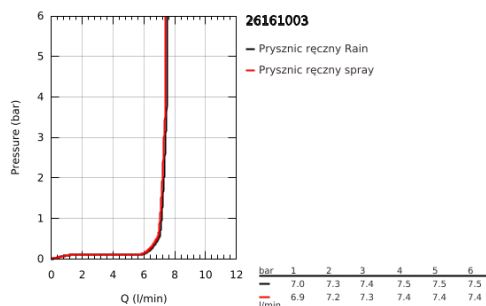

## 26 161 003 TEMPESTA 110 SŁUCHAWKA PRYSZNICOWA, 2 STRUMIENIE

### OPIS PRODUKTU

- Colour: chrom
- strumień Rain, Jet
- maksymalne natężenie przepływu (przy 3 barach): 7,4 l/min
- GROHE EcoJoy mniejsze zużycie wody
- GROHE SmartSwitch intuicyjny i łatwy przełącznik ułatwia wybór preferowanego strumienia wody
- GROHE DreamSpray perfekcyjny natrysk
- GROHE LongLife trwała powłoka
- GROHE SpeedClean system przeciw osadom wapiennym
- Inner WaterGuide wewnętrzna izolacja chroniąca powierzchnię przed nagrzewaniem
- ShockProof silikonowy pierścień chroniący słuchawkę w razie upadku
- uniwersalny montaż, pasuje do wszystkich standardowych węży prysznicowych.
- min. rekomendowane ciśnienie 1,0 bar
- nadaje się do podgrzewaczy przepływowych
- Wariant produktu: Professional