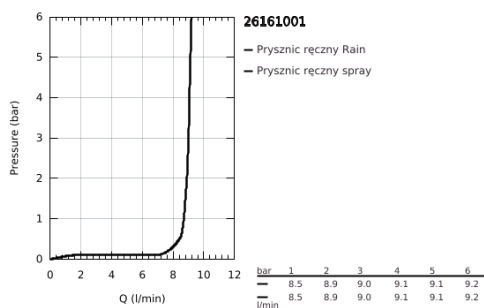

## 26 161 001 TEMPESTA 100 SŁUCHAWKA PRYSZNICOWA, 2 STRUMIENIE

### OPIS PRODUKTU

- Colour: chrom
- strumień Rain, Jet
- GROHE EcoJoy ogranicznik przepływu 9,5 l/min
- GROHE DreamSpray perfekcyjny natrysk
- GROHE LongLife trwała powłoka
- GROHE SpeedClean system przeciw osadom wapiennym
- Inner WaterGuide wewnętrzna izolacja chroniąca powierzchnię przed nagrzewaniem
- ShockProof silikonowy pierścień chroniący słuchawkę w razie upadku
- uniwersalny montaż, pasuje do wszystkich standardowych węży prysznicowych.
- nadaje się do podgrzewaczy przepływowych
- min. rekomendowane ciśnienie 1,0 bar