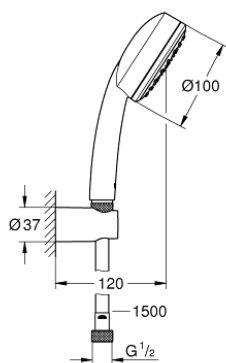

26 084 001 TEMPESTA COSMOPOLITAN 100 ZESTAW PRYSZNICOWY

OPIS PRODUKTU

- Colour: chrom
- elementy składowe:
 - prysznic ręczny (26 082 001)
 - uchwyt ścienny (27 594 000)
 - wąż prysznicowy Relaxflex 1500 mm (28 151)
- GROHE DreamSpray perfekcyjny natrysk
- GROHE LongLife trwała powłoka
- GROHE SpeedClean system przeciw osadom wapiennym
- Inner WaterGuide wewnętrzna izolacja chroniąca powierzchnię przed nagrzewaniem
- nadaje się do podgrzewaczy przepływowych
- min. rekomendowane ciśnienie 1,0 bar

26 084 001 TEMPESTA COSMOPOLITAN 100 ZESTAW PRYSZNICOWY

ELEMENTY ZAMIENNE, grudnia 2012 – now

1: sitko (Numer zamówienia 0700200M)