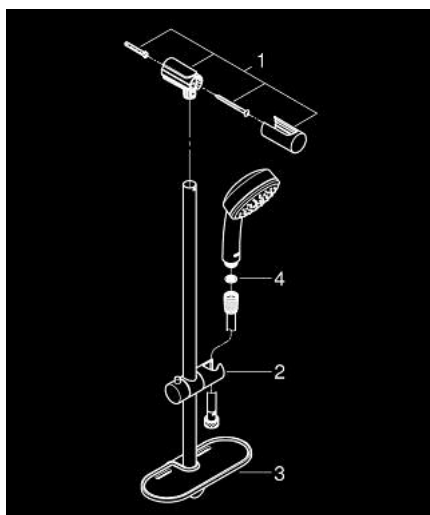

## 26 083 001 TEMPESTA COSMOPOLITAN 100 ZESTAW Z DRAŻKIEM PRYSZNICOWYM, 1 STRUMIEN

### OPIS PRODUKTU

- Colour: chrom
- elementy składowe:
  - prysznic ręczny (26 082 001)
  - drążek prysznicowy, 600 mm (27 521 000)
  - wąż prysznicowy Relaxflex 1750 mm 1/2" x 1/2" (28 154)
  - półka GROHE EasyReach (27 596 000)
  - GROHE LongLife trwała powłoka
  - GROHE DreamSpray perfekcyjny natrysk
  - GROHE SpeedClean system przeciw osadom wapiennym
  - Inner WaterGuide wewnętrzna izolacja chroniąca powierzchnię przed nagrzewaniem
- nadaje się do podgrzewaczy przepływowych
- min. rekomendowane ciśnienie 1,0 bar

### ELEMENTY ZAMIENNE, grudnia 2012 – now

- 1: mocowanie drążka prysznicowego (Numer zamówienia 48095000)
- 2: Ślizgacz (Numer zamówienia 12140000)
- 3: Półka GROHE EasyReach (Numer zamówienia 27596000)
- 4: sitko (Numer zamówienia 0700200M)