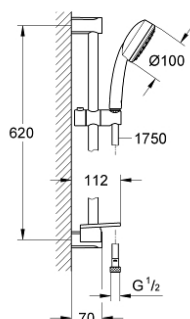

## 26 083 001 TEMPESTA COSMOPOLITAN 100 ZESTAW Z DRAŻKIEM PRYSZNICOWYM, 1 STRUMIEN

### OPIS PRODUKTU

- Colour: chrom
- elementy składowe:
  - prysznic ręczny (26 082 001)
  - drążek prysznicowy, 600 mm (27 521 000)
  - wąż prysznicowy Relaxflex 1750 mm 1/2" x 1/2" (28 154)
  - półka GROHE EasyReach (27 596 000)
  - GROHE LongLife trwała powłoka
  - GROHE DreamSpray perfekcyjny natrysk
  - GROHE SpeedClean system przeciw osadom wapiennym
  - Inner WaterGuide wewnętrzna izolacja chroniąca powierzchnię przed nagrzewaniem
- nadaje się do podgrzewaczy przepływowych
- min. rekomendowane ciśnienie 1,0 bar

### ELEMENTY ZAMIENNE, grudnia 2012 – now

- 1: mocowanie drążka prysznicowego (Numer zamówienia 48095000)
- 2: Ślizgacz (Numer zamówienia 12140000)
- 3: Półka GROHE EasyReach (Numer zamówienia 27596000)
- 4: sitko (Numer zamówienia 0700200M)