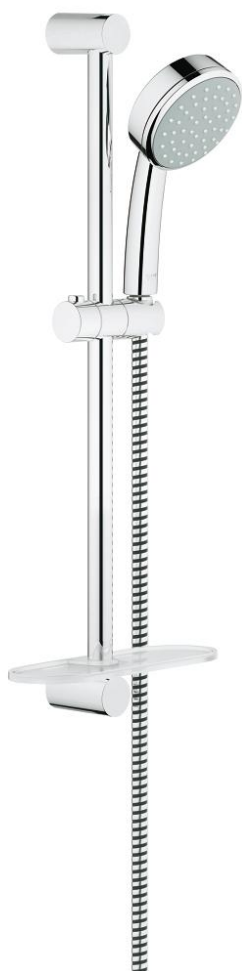

## 26 083 001 TEMPESTA COSMOPOLITAN 100 ZESTAW Z DRAŻKIEM PRYSZNICOWYM, 1 STRUMIEN

### OPIS PRODUKTU

- Colour: chrom
- elementy składowe:
  - prysznic ręczny (26 082 001)
  - drążek prysznicowy, 600 mm (27 521 000)
  - wąż prysznicowy Relaxflex 1750 mm 1/2" x 1/2" (28 154)
  - półka GROHE EasyReach (27 596 000)
  - GROHE LongLife trwała powłoka
  - GROHE DreamSpray perfekcyjny natrysk
  - GROHE SpeedClean system przeciw osadom wapiennym
  - Inner WaterGuide wewnętrzna izolacja chroniąca powierzchnię przed nagrzewaniem
- nadaje się do podgrzewaczy przepływowych
- min. rekomendowane ciśnienie 1,0 bar

### ELEMENTY ZAMIENNE, grudnia 2012 – now

- 1: mocowanie drążka prysznicowego (Numer zamówienia 48095000)
- 2: Ślizgacz (Numer zamówienia 12140000)
- 3: Półka GROHE EasyReach (Numer zamówienia 27596000)
- 4: sitko (Numer zamówienia 0700200M)