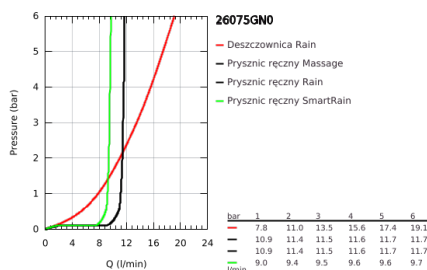

26 075 GN0 EUPHORIA SYSTEM 310 SYSTEM PRYSZNICOWY Z TERMOSTATEM DO MONTAŻU ŚCIENNEGO

OPIS PRODUKTU

- Colour: brushed cool sunrise
- elementy składowe:
 - poziome obrotowe ramię 450 mm
 - termostat natynkowy z funkcją Aquadimmer
 - przełącznik: deszczownica/ prysznic ręczny
- Rainshower Cosmopolitan 310 metalowa deszczownica
- rodzaj strumienia: Rain
- maksymalne natężenie przepływu (przy 3 barach): 13,5 l/min
- z przegubem kulowym
- kąt obrotu $\pm 15^\circ$
- słuchawka prysznicowa Euphoria 110 Massage
- strumień Rain, Massage, SmartRain
- maksymalne natężenie przepływu (przy 3 barach): 11,5 l/min
- regulowany uchwyt prysznicowy
- Silverflex wąż prysznicowy 1750 mm 1/2" x 1/2" (28 388)
- maksymalne natężenie przepływu (przy 3 barach): 13,5 l/min
- minimalny przepływ 5 l/min
- GROHE TurboStat głowica termostatywna
- GROHE SafeStop blokada na 38°C
- GROHE SafeStop Plus w zestawie opcjonalny ogranicznik temperatury 43°C
- GROHE MetalGrip ergonomiczne uchwyty
- GROHE DreamSpray perfekcyjny natrysk
- GROHE LongLife trwała powłoka
- GROHE SprayDimmer (bezstopniowa redukcja przepływu)
- Inner WaterGuide wewnętrzna izolacja chroniąca powierzchnię przed nagrzewaniem
- GROHE SpeedClean system przeciw osadom wapiennym
- TwistStop system zapobiegający skręcaniu węża prysznicowego
- przystosowany do podgrzewaczy przepływowych o mocy min. 18 kW
- wyposażenie opcjonalne: GROHE EasyReach półka (26 362 LN0); zamawiana osobno