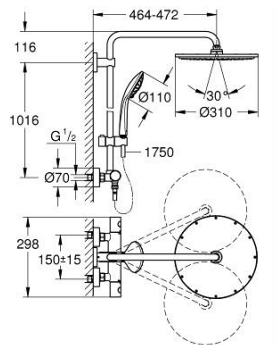

26 075 GN0 EUPHORIA SYSTEM 310 SYSTEM PRYSZNICOWY Z TERMOSTATEM DO MONTAŻU ŚCIENNEGO

OPIS PRODUKTU

- Colour: brushed cool sunrise
- elementy składowe:
 - poziome obrotowe ramię 450 mm
 - termostat natynkowy z funkcją Aquadimmer
 - przełącznik: deszczownica/ prysznic ręczny
- Rainshower Cosmopolitan 310 metalowa deszczownica
- rodzaj strumienia: Rain
- maksymalne natężenie przepływu (przy 3 barach): 13,5 l/min
- z przegubem kulowym
- kąt obrotu $\pm 15^\circ$
- słuchawka prysznicowa Euphoria 110 Massage
- strumień Rain, Massage, SmartRain
- maksymalne natężenie przepływu (przy 3 barach): 11,5 l/min
- regulowany uchwyt prysznicowy
- Silverflex wąż prysznicowy 1750 mm 1/2" x 1/2" (28 388)
- maksymalne natężenie przepływu (przy 3 barach): 13,5 l/min
- minimalny przepływ 5 l/min
- GROHE TurboStat głowica termostatywna
- GROHE SafeStop blokada na 38°C
- GROHE SafeStop Plus w zestawie opcjonalny ogranicznik temperatury 43°C
- GROHE MetalGrip ergonomiczne uchwyty
- GROHE DreamSpray perfekcyjny natrysk
- GROHE LongLife trwała powłoka
- GROHE SprayDimmer (bezstopniowa redukcja przepływu)
- Inner WaterGuide wewnętrzna izolacja chroniąca powierzchnię przed nagrzewaniem
- GROHE SpeedClean system przeciw osadom wapiennym
- TwistStop system zapobiegający skręcaniu węża prysznicowego
- przystosowany do podgrzewaczy przepływowych o mocy min. 18 kW
- wyposażenie opcjonalne: GROHE EasyReach półka (26 362 LN0); zamawiana osobno