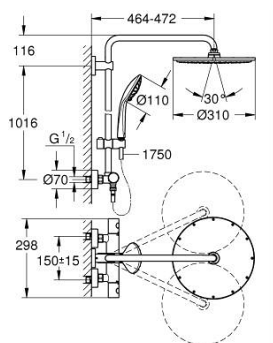

26 075 GL0 EUPHORIA SYSTEM 310 SYSTEM PRYSZNICOWY Z TERMOSTATEM DO MONTAŻU ŚCIENNEGO

OPIS PRODUKTU

- Colour: cool sunrise
- elementy składowe:
 - poziome obrotowe ramię 450 mm
 - termostat natynkowy z funkcją Aquadimmer
 - przełącznik: deszczownica/ prysznic ręczny
 - Rainshower Cosmopolitan 310 metalowa deszczownica
 - rodzaj strumienia: Rain
 - maksymalne natężenie przepływu (przy 3 barach): 13,5 l/min
 - z przegubem kulowym
 - kąt obrotu $\pm 15^\circ$
 - słuchawka prysznicowa Euphoria 110 Massage
 - strumień Rain, Massage, SmartRain
 - maksymalne natężenie przepływu (przy 3 barach): 11,5 l/min
 - regulowany uchwyt prysznicza
 - Silverflex wąż prysznicowy 1750 mm 1/2" x 1/2" (28 388)
 - maksymalne natężenie przepływu (przy 3 barach): 13,5 l/min
 - minimalny przepływ 5 l/min
 - GROHE TurboStat głowica termostatywna
 - GROHE SafeStop blokada na 38°C
 - GROHE SafeStop Plus w zestawie opcjonalny ogranicznik temperatury 43°C
 - GROHE MetalGrip ergonomiczne uchwyty
 - GROHE DreamSpray perfekcyjny natrysk
 - GROHE LongLife trwała powłoka
 - GROHE SprayDimmer (bezstopniowa redukcja przepływu)
 - Inner WaterGuide wewnętrzna izolacja chroniąca powierzchnię przed nagrzewaniem
 - GROHE SpeedClean system przeciw osadom wapiennym
 - TwistStop system zapobiegający skręcaniu węża prysznicowego
 - przystosowany do podgrzewaczy przepływowych o mocy min. 18 kW
 - wyposażenie opcjonalne: GROHE EasyReach półka (26 362 LN0); zamawiana osobno