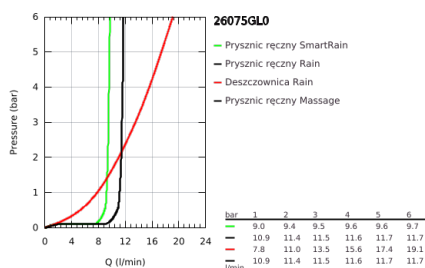

26 075 GL0 EUPHORIA SYSTEM 310 SYSTEM PRYSZNICOWY Z TERMOSTATEM DO MONTAŻU ŚCIENNEGO

OPIS PRODUKTU

- Colour: cool sunrise
- elementy składowe:
 - poziome obrotowe ramię 450 mm
 - termostat natynkowy z funkcją Aquadimmer
 - przełącznik: deszczownica/ prysznic ręczny
 - Rainshower Cosmopolitan 310 metalowa deszczownica
 - rodzaj strumienia: Rain
 - maksymalne natężenie przepływu (przy 3 barach): 13,5 l/min
 - z przegubem kulowym
 - kąt obrotu $\pm 15^\circ$
 - słuchawka prysznicowa Euphoria 110 Massage
 - strumień Rain, Massage, SmartRain
 - maksymalne natężenie przepływu (przy 3 barach): 11,5 l/min
 - regulowany uchwyt prysznicza
 - Silverflex wąż prysznicowy 1750 mm 1/2" x 1/2" (28 388)
 - maksymalne natężenie przepływu (przy 3 barach): 13,5 l/min
 - minimalny przepływ 5 l/min
 - GROHE TurboStat głowica termostatywna
 - GROHE SafeStop blokada na 38°C
 - GROHE SafeStop Plus w zestawie opcjonalny ogranicznik temperatury 43°C
 - GROHE MetalGrip ergonomiczne uchwyty
 - GROHE DreamSpray perfekcyjny natrysk
 - GROHE LongLife trwała powłoka
 - GROHE SprayDimmer (bezstopniowa redukcja przepływu)
 - Inner WaterGuide wewnętrzna izolacja chroniąca powierzchnię przed nagrzewaniem
 - GROHE SpeedClean system przeciw osadom wapiennym
 - TwistStop system zapobiegający skręcaniu węża prysznicowego
 - przystosowany do podgrzewaczy przepływowych o mocy min. 18 kW
 - wyposażenie opcjonalne: GROHE EasyReach półka (26 362 LN0); zamawiana osobno