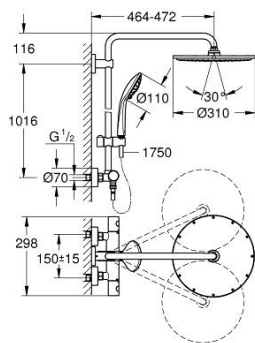

26 075 DA0 EUPHORIA SYSTEM 310 SYSTEM PRYSZNICOWY Z TERMOSTATEM DO MONTAŻU ŚCIENNEGO

OPIS PRODUKTU

- Colour: warm sunset
- elementy składowe:
 - poziome obrotowe ramię 450 mm
 - termostat natynkowy z funkcją Aquadimmer
 - przełącznik: deszczownica/ prysznic ręczny
 - Rainshower Cosmopolitan 310 metalowa deszczownica
 - rodzaj strumienia: Rain
 - maksymalne natężenie przepływu (przy 3 barach): 13,5 l/min
 - z przegubem kulowym
 - kąt obrotu $\pm 15^\circ$
 - słuchawka prysznicowa Euphoria 110 Massage
 - strumień Rain, Massage, SmartRain
 - maksymalne natężenie przepływu (przy 3 barach): 11,5 l/min
 - regulowany uchwyt prysznicza
 - Silverflex wąż prysznicowy 1750 mm 1/2" x 1/2" (28 388)
 - maksymalne natężenie przepływu (przy 3 barach): 13,5 l/min
 - minimalny przepływ 5 l/min
 - GROHE TurboStat głowica termostatywna
 - GROHE SafeStop blokada na 38°C
 - GROHE SafeStop Plus w zestawie opcjonalny ogranicznik temperatury 43°C
 - GROHE MetalGrip ergonomiczne uchwyty
 - GROHE DreamSpray perfekcyjny natrysk
 - GROHE LongLife trwała powłoka
 - GROHE SprayDimmer (bezstopniowa redukcja przepływu)
 - Inner WaterGuide wewnętrzna izolacja chroniąca powierzchnię przed nagrzewaniem
 - GROHE SpeedClean system przeciw osadom wapiennym
 - TwistStop system zapobiegający skręcaniu węża prysznicowego
- przystosowany do podgrzewaczy przepływowych o mocy min. 18 kW
- wyposażenie opcjonalne: GROHE EasyReach półka (26 362 LN0); zamawiana osobno