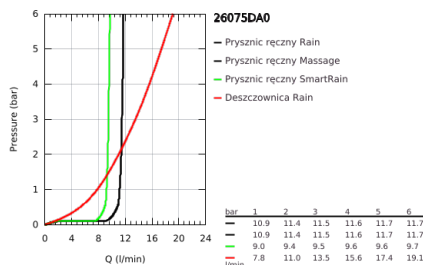

26 075 DA0 EUPHORIA SYSTEM 310 SYSTEM PRYSZNICOWY Z TERMOSTATEM DO MONTAŻU ŚCIENNEGO

OPIS PRODUKTU

- Colour: warm sunset
- elementy składowe:
 - poziome obrotowe ramię 450 mm
 - termostat natynkowy z funkcją Aquadimmer
 - przełącznik: deszczownica/ prysznic ręczny
 - Rainshower Cosmopolitan 310 metalowa deszczownica
 - rodzaj strumienia: Rain
 - maksymalne natężenie przepływu (przy 3 barach): 13,5 l/min
 - z przegubem kulowym
 - kąt obrotu $\pm 15^\circ$
 - słuchawka prysznicowa Euphoria 110 Massage
 - strumień Rain, Massage, SmartRain
 - maksymalne natężenie przepływu (przy 3 barach): 11,5 l/min
 - regulowany uchwyt prysznicza
 - Silverflex wąż prysznicowy 1750 mm 1/2" x 1/2" (28 388)
 - maksymalne natężenie przepływu (przy 3 barach): 13,5 l/min
 - minimalny przepływ 5 l/min
 - GROHE TurboStat głowica termostatywna
 - GROHE SafeStop blokada na 38°C
 - GROHE SafeStop Plus w zestawie opcjonalny ogranicznik temperatury 43°C
 - GROHE MetalGrip ergonomiczne uchwyty
 - GROHE DreamSpray perfekcyjny natrysk
 - GROHE LongLife trwała powłoka
 - GROHE SprayDimmer (bezstopniowa redukcja przepływu)
 - Inner WaterGuide wewnętrzna izolacja chroniąca powierzchnię przed nagrzewaniem
 - GROHE SpeedClean system przeciw osadom wapiennym
 - TwistStop system zapobiegający skręcaniu węża prysznicowego
- przystosowany do podgrzewaczy przepływowych o mocy min. 18 kW
- wyposażenie opcjonalne: GROHE EasyReach półka (26 362 LN0); zamawiana osobno