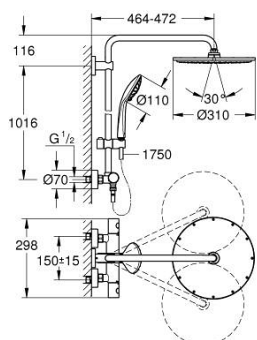

26 075 A00 EUPHORIA SYSTEM 310 SYSTEM PRYSZNICOWY Z TERMOSTATEM DO MONTAŻU ŚCIENNEGO

OPIS PRODUKTU

- Colour: hard graphite
- elementy składowe:
- poziome obrotowe ramię 450 mm
- termostat natynkowy z funkcją Aquadimmer
- przełącznik: deszczownica/ prysznic ręczny
- Rainshower Cosmopolitan 310 metalowa deszczownica
- rodzaj strumienia: Rain
- maksymalne natężenie przepływu (przy 3 barach): 13,5 l/min
- z przegubem kulowym
- kąt obrotu $\pm 15^\circ$
- słuchawka prysznicowa Euphoria 110 Massage
- strumień Rain, Massage, SmartRain
- maksymalne natężenie przepływu (przy 3 barach): 11,5 l/min
- regulowany uchwyt prysznicowy
- Silverflex wąż prysznicowy 1750 mm 1/2" x 1/2" (28 388)
- maksymalne natężenie przepływu (przy 3 barach): 13,5 l/min
- minimalny przepływ 5 l/min
- GROHE TurboStat głowica termostaticzna
- GROHE SafeStop blokada na 38°C
- GROHE SafeStop Plus w zestawie opcjonalny ogranicznik temperatury 43°C
- GROHE MetalGrip ergonomiczne uchwyty
- GROHE DreamSpray perfekcyjny natrysk
- GROHE LongLife trwała powłoka
- GROHE SprayDimmer (bezstopniowa redukcja przepływu)
- Inner WaterGuide wewnętrzna izolacja chroniąca powierzchnię przed nagrzewaniem
- GROHE SpeedClean system przeciw osadom wapiennym
- TwistStop system zapobiegający skręcaniu węża prysznicowego
- przystosowany do podgrzewaczy przepływowych o mocy min. 18 kW
- wyposażenie opcjonalne: GROHE EasyReach półka (26 362 LN0); zamawiana osobno