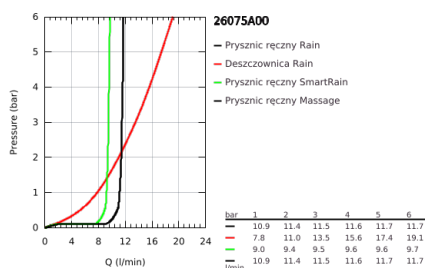

26 075 A00 EUPHORIA SYSTEM 310 SYSTEM PRYSZNICOWY Z TERMOSTATEM DO MONTAŻU ŚCIENNEGO

OPIS PRODUKTU

- Colour: hard graphite
- elementy składowe:
- poziome obrotowe ramię 450 mm
- termostat natynkowy z funkcją Aquadimmer
- przełącznik: deszczownica/ prysznic ręczny
- Rainshower Cosmopolitan 310 metalowa deszczownica
- rodzaj strumienia: Rain
- maksymalne natężenie przepływu (przy 3 barach): 13,5 l/min
- z przegubem kulowym
- kąt obrotu $\pm 15^\circ$
- słuchawka prysznicowa Euphoria 110 Massage
- strumień Rain, Massage, SmartRain
- maksymalne natężenie przepływu (przy 3 barach): 11,5 l/min
- regulowany uchwyt prysznicowy
- Silverflex wąż prysznicowy 1750 mm 1/2" x 1/2" (28 388)
- maksymalne natężenie przepływu (przy 3 barach): 13,5 l/min
- minimalny przepływ 5 l/min
- GROHE TurboStat głowica termostaticzna
- GROHE SafeStop blokada na 38°C
- GROHE SafeStop Plus w zestawie opcjonalny ogranicznik temperatury 43°C
- GROHE MetalGrip ergonomiczne uchwyty
- GROHE DreamSpray perfekcyjny natrysk
- GROHE LongLife trwała powłoka
- GROHE SprayDimmer (bezstopniowa redukcja przepływu)
- Inner WaterGuide wewnętrzna izolacja chroniąca powierzchnię przed nagrzewaniem
- GROHE SpeedClean system przeciw osadom wapiennym
- TwistStop system zapobiegający skręcaniu węża prysznicowego
- przystosowany do podgrzewaczy przepływowych o mocy min. 18 kW
- wyposażenie opcjonalne: GROHE EasyReach półka (26 362 LN0); zamawiana osobno