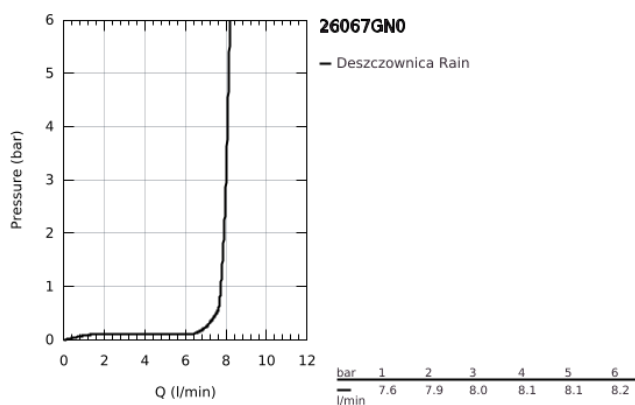

26 067 GN0 RAINSHOWER COSMOPOLITAN 310 DESZCZOWNICA Z PRZEPUSTEM STROPOWYM 142 MM, 1 STRUMIEŃ

OPIS PRODUKTU

- Colour: brushed cool sunrise
- elementy składowe:
 - deszczownica Rainshower Cosmopolitan 310
 - materiał: metal
 - rodzaj strumienia: Rain
- maksymalne natężenie przepływu (przy 3 barach): 8 l/min
- przepust stropowy Rainshower 142 mm
- GROHE EcoJoy mniejsze zużycie wody
- GROHE DreamSpray perfekcyjny natrysk
- GROHE LongLife trwała powłoka
- GROHE SpeedClean system przeciw osadom wapiennym
- nadaje się do podgrzewaczy przepływowych
- min. rekomendowane ciśnienie 1,0 bar

26 067 GN0 RAINSHOWER COSMOPOLITAN 310 DESZCZOWNICA Z PRZEPUSTEM STROPOWYM 142 MM, 1 STRUMIEŃ

ELEMENTY ZAMIENNE, listopada 2016 – now

1: escutcheon (Numer zamówienia 11741GN0)

2: zestaw części zamiennych (Numer zamówienia 45933000)