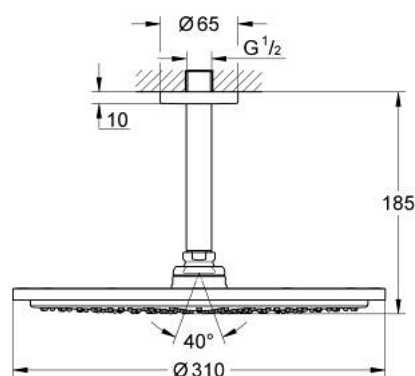

26 067 GN0 RAINSHOWER COSMOPOLITAN 310 DESZCZOWNICA Z PRZEPUSTEM STROPOWYM 142 MM, 1 STRUMIEŃ

OPIS PRODUKTU

- Colour: brushed cool sunrise
- elementy składowe:
 - deszczownica Rainshower Cosmopolitan 310
 - materiał: metal
 - rodzaj strumienia: Rain
- maksymalne natężenie przepływu (przy 3 barach): 8 l/min
- przepust stropowy Rainshower 142 mm
- GROHE EcoJoy mniejsze zużycie wody
- GROHE DreamSpray perfekcyjny natrysk
- GROHE LongLife trwała powłoka
- GROHE SpeedClean system przeciw osadom wapiennym
- nadaje się do podgrzewaczy przepływowych
- min. rekomendowane ciśnienie 1,0 bar

26 067 GN0 RAINSHOWER COSMOPOLITAN 310 DESZCZOWNICA Z PRZEPUSTEM STROPOWYM 142 MM, 1 STRUMIEŃ

ELEMENTY ZAMIENNE, listopada 2016 – now

1: escutcheon (Numer zamówienia 11741GN0)

2: zestaw części zamiennych (Numer zamówienia 45933000)