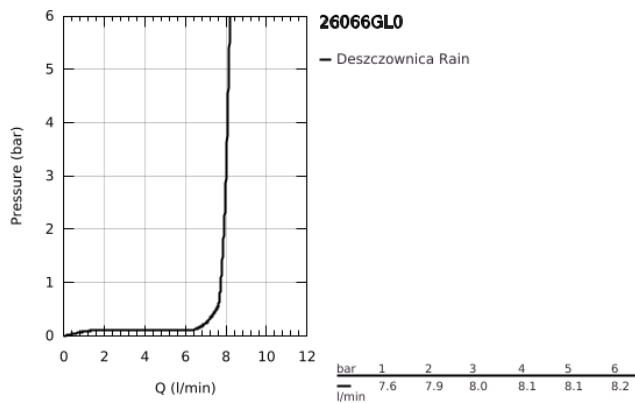

26 066 GL0 RAINSHOWER COSMOPOLITAN 310 DESZCZOWNICA Z RAMIENIEM 380 MM, 1 STRUMIEN

OPIS PRODUKTU

- Colour: cool sunrise
- elementy składowe:
- deszczownica Rainshower Cosmopolitan 310
- materiał: metal
- rodzaj strumienia: Rain
- maksymalne natężenie przepływu (przy 3 barach): 8 l/min
- ramię prysznica Rainshower 380 mm
- GROHE EcoJoy mniejsze zużycie wody
- GROHE DreamSpray perfekcyjny natrysk
- GROHE LongLife trwała powłoka
- GROHE SpeedClean system przeciw osadom wapiennym
- nadaje się do podgrzewaczy przepływowych
- min. rekomendowane ciśnienie 1,0 bar

26 066 GL0 RAINSHOWER COSMOPOLITAN 310 DESZCZOWNICA Z RAMIENIEM 380 MM, 1 STRUMIEŃ

ELEMENTY ZAMIENNE, listopada 2016 – now

1: escutcheon (Numer zamówienia 11741GL0)

2: zestaw części zamiennych (Numer zamówienia 45933000)