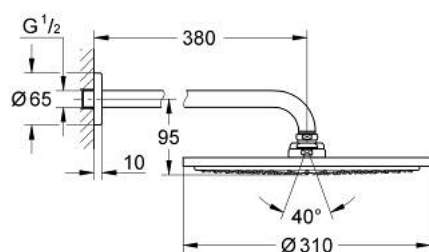

26 066 GL0 RAINSHOWER COSMOPOLITAN 310 DESZCZOWNICA Z RAMIENIEM 380 MM, 1 STRUMIEN

OPIS PRODUKTU

- Colour: cool sunrise
- elementy składowe:
- deszczownica Rainshower Cosmopolitan 310
- materiał: metal
- rodzaj strumienia: Rain
- maksymalne natężenie przepływu (przy 3 barach): 8 l/min
- ramię prysznica Rainshower 380 mm
- GROHE EcoJoy mniejsze zużycie wody
- GROHE DreamSpray perfekcyjny natrysk
- GROHE LongLife trwała powłoka
- GROHE SpeedClean system przeciw osadom wapiennym
- nadaje się do podgrzewaczy przepływowych
- min. rekomendowane ciśnienie 1,0 bar

26 066 GL0 RAINSHOWER COSMOPOLITAN 310 DESZCZOWNICA Z RAMIENIEM 380 MM, 1 STRUMIEŃ

ELEMENTY ZAMIENNE, listopada 2016 – now

1: escutcheon (Numer zamówienia 11741GL0)

2: zestaw części zamiennych (Numer zamówienia 45933000)