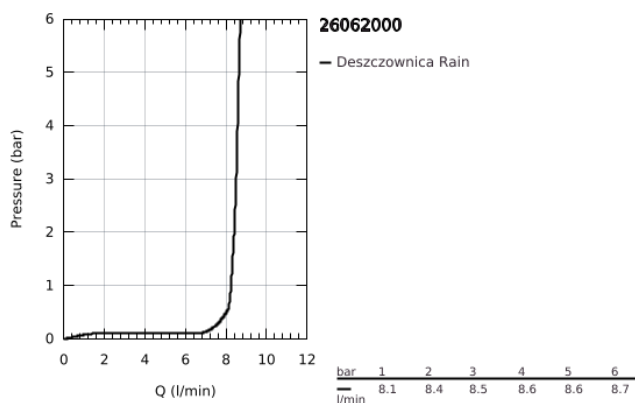

## 26 062 000 RAINSHOWER COSMOPOLITAN 210 DESZCZOWNICA Z RAMIENIEM 286 MM, 1 STRUMIEŃ

### OPIS PRODUKTU

- Colour: chrom
- elementy składowe:
  - deszczownica Rainshower Cosmopolitan 210 (28 373)
  - materiał: metal
  - rodzaj strumienia: Rain
- maksymalne natężenie przepływu w systemie (przy 3 barach): 8,5 l/min
- ramię prysznica Rainshower 286 mm (28 576 000)
- GROHE EcoJoy mniejsze zużycie wody
- GROHE DreamSpray perfekcyjny natrysk
- GROHE LongLife trwała powłoka
- GROHE SpeedClean system przeciw osadom wapiennym
- minimalne ciśnienie 0,5 bar
- min. rekomendowane ciśnienie 1,0 bar

26 062 000 **RAINSHOWER COSMOPOLITAN 210 DESZCZOWNICA Z RAMIENIEM 286 MM, 1 STRUMIEN**

**ELEMENTY ZAMIENNE**, listopada 2012 – now

1: Rozeta (Numer zamówienia 11741000)

2: zestaw części zamiennych (Numer zamówienia 45933000)