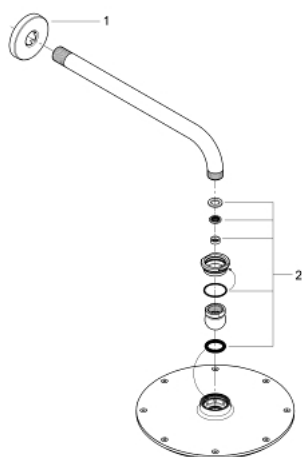

## 26 062 000 RAINSHOWER COSMOPOLITAN 210 DESZCZOWNICA Z RAMIENIEM 286 MM, 1 STRUMIEŃ

### OPIS PRODUKTU

- Colour: chrom
- elementy składowe:
  - deszczownica Rainshower Cosmopolitan 210 (28 373)
  - materiał: metal
  - rodzaj strumienia: Rain
- maksymalne natężenie przepływu w systemie (przy 3 barach): 8,5 l/min
- ramię prysznica Rainshower 286 mm (28 576 000)
- GROHE EcoJoy mniejsze zużycie wody
- GROHE DreamSpray perfekcyjny natrysk
- GROHE LongLife trwała powłoka
- GROHE SpeedClean system przeciw osadom wapiennym
- minimalne ciśnienie 0,5 bar
- min. rekomendowane ciśnienie 1,0 bar

26 062 000 **RAINSHOWER COSMOPOLITAN 210 DESZCZOWNICA Z RAMIENIEM 286 MM, 1 STRUMIEN**

**ELEMENTY ZAMIENNE**, listopada 2012 – now

1: Rozeta (Numer zamówienia 11741000)

2: zestaw części zamiennych (Numer zamówienia 45933000)