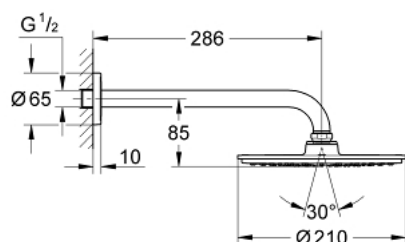

## 26 062 000 RAINSHOWER COSMOPOLITAN 210 DESZCZOWNICA Z RAMIENIEM 286 MM, 1 STRUMIEŃ

### OPIS PRODUKTU

- Colour: chrom
- elementy składowe:
  - deszczownica Rainshower Cosmopolitan 210 (28 373)
  - materiał: metal
  - rodzaj strumienia: Rain
- maksymalne natężenie przepływu w systemie (przy 3 barach): 8,5 l/min
- ramię prysznica Rainshower 286 mm (28 576 000)
- GROHE EcoJoy mniejsze zużycie wody
- GROHE DreamSpray perfekcyjny natrysk
- GROHE LongLife trwała powłoka
- GROHE SpeedClean system przeciw osadom wapiennym
- minimalne ciśnienie 0,5 bar
- min. rekomendowane ciśnienie 1,0 bar

26 062 000 **RAINSHOWER COSMOPOLITAN 210 DESZCZOWNICA Z RAMIENIEM 286 MM, 1 STRUMIEN**

**ELEMENTY ZAMIENNE**, listopada 2012 – now

1: Rozeta (Numer zamówienia 11741000)

2: zestaw części zamiennych (Numer zamówienia 45933000)