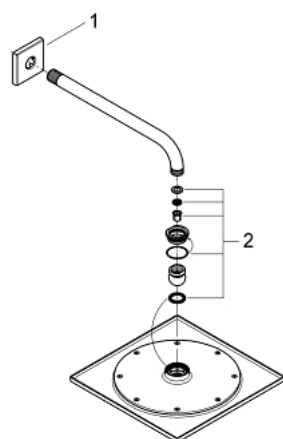

## 26 060 000 RAINSHOWER F-SERIES 10" 254 X 254 DESZCZOWNICA Z RAMIENIEM 286 MM, 1 STRUMIENIĆ

### OPIS PRODUKTU

- Colour: chrom
- elementy składowe:
  - Rainshower F-Series 10" deszczownica (27 271)
  - 1 rodzaj strumienia: Rain
  - Ramię prysznica Rainshower 286 mm (27 488)
- GROHE DreamSpray perfekcyjny natrysk
- GROHE LongLife trwała powłoka
- GROHE SpeedClean system przeciw osadom wapiennym
- nadaje się do podgrzewaczy przepływowych

26 060 000 **RAINSHOWER F-SERIES 10" 254 X 254 DESZCZOWNICA Z RAMIENIEM 286 MM, 1 STRUMIEŃ**

**ELEMENTY ZAMIENNE**, listopada 2012 – now

1: Rozeta (Numer zamówienia 48118000)

2: zestaw części zamiennych (Numer zamówienia 45933000)