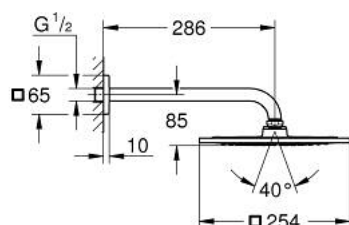

## 26 060 000 RAINSHOWER F-SERIES 10" 254 X 254 DESZCZOWNICA Z RAMIENIEM 286 MM, 1 STRUMIENIĆ

### OPIS PRODUKTU

- Colour: chrom
- elementy składowe:
  - Rainshower F-Series 10" deszczownica (27 271)
  - 1 rodzaj strumienia: Rain
  - Ramię prysznica Rainshower 286 mm (27 488)
- GROHE DreamSpray perfekcyjny natrysk
- GROHE LongLife trwała powłoka
- GROHE SpeedClean system przeciw osadom wapiennym
- nadaje się do podgrzewaczy przepływowych

26 060 000 **RAINSHOWER F-SERIES 10" 254 X 254 DESZCZOWNICA Z RAMIENIEM 286 MM, 1 STRUMIEŃ**

**ELEMENTY ZAMIENNE**, listopada 2012 – now

1: Rozeta (Numer zamówienia 48118000)

2: zestaw części zamiennych (Numer zamówienia 45933000)