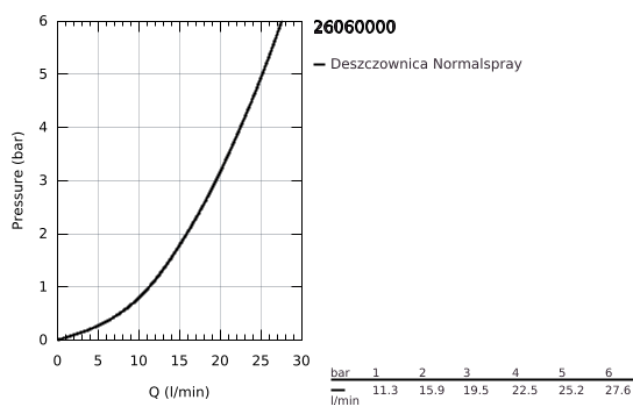

## 26 060 000 RAINSHOWER F-SERIES 10" 254 X 254 DESZCZOWNICA Z RAMIENIEM 286 MM, 1 STRUMIENIĆ

### OPIS PRODUKTU

- Colour: chrom
- elementy składowe:
  - Rainshower F-Series 10" deszczownica (27 271)
  - 1 rodzaj strumienia: Rain
  - Ramię prysznica Rainshower 286 mm (27 488)
- GROHE DreamSpray perfekcyjny natrysk
- GROHE LongLife trwała powłoka
- GROHE SpeedClean system przeciw osadom wapiennym
- nadaje się do podgrzewaczy przepływowych

26 060 000 **RAINSHOWER F-SERIES 10" 254 X 254 DESZCZOWNICA Z RAMIENIEM 286 MM, 1 STRUMIEŃ**

**ELEMENTY ZAMIENNE**, listopada 2012 – now

1: Rozeta (Numer zamówienia 48118000)

2: zestaw części zamiennych (Numer zamówienia 45933000)