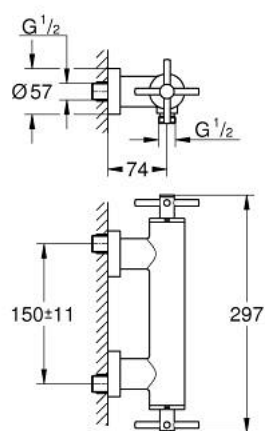

26 003 GL3 ATRIO BATERIA PRYSZNICOWA, DN 15

OPIS PRODUKTU

- Colour: cool sunrise
- naścienna
- głowice ceramiczne 1/2", 90°
- GROHE LongLife trwała powłoka
- wyjście prysznicza 1/2"
- wyjście prysznicza 1/2" ze zintegrowanym zaworem zwrotnym
- zakryte przyłącza S
- zabezpieczenie przed przepływem zwrotnym
- bez zestawu prysznicowego
- z pokrętkami krzyżakowymi
- W zestawie zawarte dwa różne komplety zaślepek. Komplet z oznaczeniem "H" i "C" oraz komplet bez oznakowania.