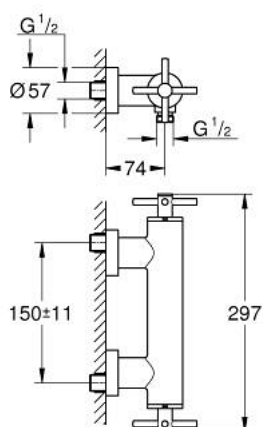

26 003 AL3 ATRIO BATERIA PRYSZNICOWA, DN 15

OPIS PRODUKTU

- Colour: brushed hard graphite
- naścienna
- głowice ceramiczne 1/2", 90°
- GROHE LongLife trwała powłoka
- wyjście prysznicza 1/2"
- wyjście prysznicza 1/2" ze zintegrowanym zaworem zwrotnym
- zakryte przyłącza S
- zabezpieczenie przed przepływem zwrotnym
- bez zestawu prysznicowego
- z pokrętkami krzyżakowymi
- W zestawie zawarte dwa różne komplety zaślepek. Komplet z oznaczeniem "H" i "C" oraz komplet bez oznakowania.