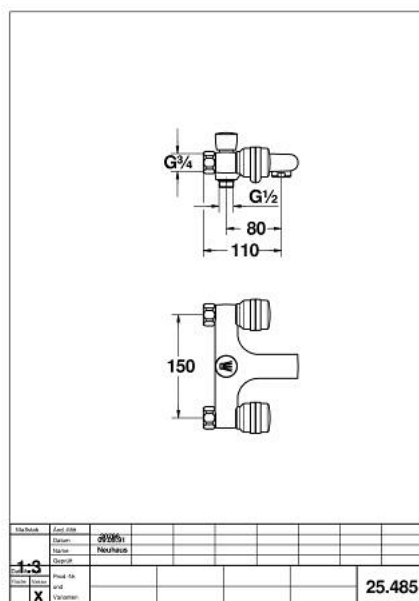

25 485 000 SUPRA WOLNOSTOJĄCA BATERIA WANNOWA

OPIS PRODUKTU

- Colour: chrom
- naścienna
- głowice ceramiczne 1/2", 180°
- pokrętła
- z izolacją cieplną
- wylewka
- lockable automatic diverter: bath/shower
- przyłącze prysznicza 1/2"
- perlator
- bez przyłączy
- GROHE LongLife trwała powłoka

25 485 000 SUPRA WOLNOSTOJĄCA BATERIA WANNOWA

ELEMENTY ZAMIENNE, maja 2008 – now

- 1: pokrętło Supra (Numer zamówienia 45354000)
- 1.1: mocowanie pokrętła (Numer zamówienia 45186000)
- 1.1.1: O-ring $\varnothing 18,2 \times \varnothing 1,7$ (Numer zamówienia 0392400M)
- 2: Głowica ceramiczna, DN 15 (Numer zamówienia 45346000)
- 2.1: O-ring $\varnothing 18,2 \times \varnothing 1,7$ (Numer zamówienia 0392400M)
- 3: złącze śrubowe przyłącza 1/2" (Numer zamówienia 45044000)
- 4: Perlator (Numer zamówienia 13927000)
- 5: Przełącznik (Numer zamówienia 46056000)
- 5.1: przycisk przełącznika (Numer zamówienia 07526000)
- 5.2: O-ring $\varnothing 6 \times \varnothing 2$ (Numer zamówienia 0128300M)
- 5.2: O-ring $\varnothing 6 \times \varnothing 2$ (Numer zamówienia 0881100M)
- 6: złączka przyłącza prysznic (Numer zamówienia 45104000)