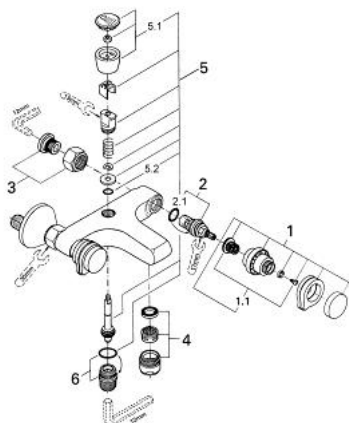

25 485 000 SUPRA WOLNOSTOJĄCA BATERIA WANNOWA

OPIS PRODUKTU

- Colour: chrom
- naścienna
- głowice ceramiczne 1/2", 180°
- pokrętła
- z izolacją cieplną
- wylewka
- lockable automatic diverter: bath/shower
- przyłącze prysznicza 1/2"
- perlator
- bez przyłączy
- GROHE LongLife trwała powłoka

25 485 000 SUPRA WOLNOSTOJĄCA BATERIA WANNOWA

ELEMENTY ZAMIENNE, maja 2008 – now

- 1: pokrętło Supra (Numer zamówienia 45354000)
- 1.1: mocowanie pokrętła (Numer zamówienia 45186000)
- 1.1.1: O-ring $\varnothing 18,2 \times \varnothing 1,7$ (Numer zamówienia 0392400M)
- 2: Głowica ceramiczna, DN 15 (Numer zamówienia 45346000)
- 2.1: O-ring $\varnothing 18,2 \times \varnothing 1,7$ (Numer zamówienia 0392400M)
- 3: złącze śrubowe przyłącza 1/2" (Numer zamówienia 45044000)
- 4: Perlator (Numer zamówienia 13927000)
- 5: Przełącznik (Numer zamówienia 46056000)
- 5.1: przycisk przełącznika (Numer zamówienia 07526000)
- 5.2: O-ring $\varnothing 6 \times \varnothing 2$ (Numer zamówienia 0128300M)
- 5.2: O-ring $\varnothing 6 \times \varnothing 2$ (Numer zamówienia 0881100M)
- 6: złączka przyłącza prysznic (Numer zamówienia 45104000)