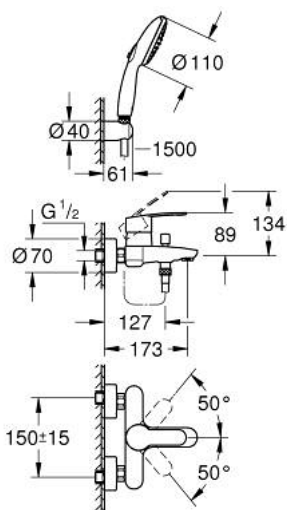

## 25 275 002 EUROSTYLE COSMOPOLITAN JEDNOUCHWYTOWA BATERIA WANNOWA

### OPIS PRODUKTU

- Colour: chrom
- naścienna
- metalowa dźwignia
- GROHE SilkMove głowica ceramiczna 46 mm
- GROHE LongLife trwała powłoka
- regulowany ogranicznik strumienia przepływu
- przełącznik: wanna/prysznic
- perlator
- zintegrowany zawór zwrotny w wyjściu prysznica 1/2"
- przyłącza S
- zabezpieczenie przed przepływem zwrotnym
- opcjonalnie ogranicznik temperatury (46 308 000)
- maksymalny przepływ (3 bary): 13.5 l/min
- elementy składowe:
- słuchawka prysznicowa Tempesta 110 (27 597)
- maksymalne natężenie przepływu (przy 3 barach): 13,5 l/min
- GROHE SmartSwitch intuicyjny i łatwy przełącznik ułatwia wybór preferowanego strumienia wody
- uchwyt ścienny Tempesta, nieregulowany (28 605)
- wąż prysznicowy Relaxflex 1500 mm (28 151)

### ELEMENTY ZAMIENNE, listopada 2021 – now

- 1: Dźwignia (Numer zamówienia 46752000)
  - 2: nakładka (Numer zamówienia 46427000)
  - 3: Głowica (Numer zamówienia 46048000)
  - 4: przycisk przełącznika (Numer zamówienia 64309000)
  - 5: Przełącznik (Numer zamówienia 65655000)
  - 6: Zawór zwrotny (Numer zamówienia 08565000)
  - 7: Perlator (Numer zamówienia 13941000)
  - 8: złącze śrubowe przyłącza 1/2" (Numer zamówienia 45044000)
  - 9: Przyłącze S (Numer zamówienia 12662000)
  - 10: sitko (Numer zamówienia 0700200M)
  - 11: Ogranicznik temperatury (Numer zamówienia 46308000)\*
  - 12: przedłużka 3/4", 20 mm (Numer zamówienia 0713000M)\*
  - 13: klucz specjalny (Numer zamówienia 19377000)\*
- Aksesoria opcjonalne