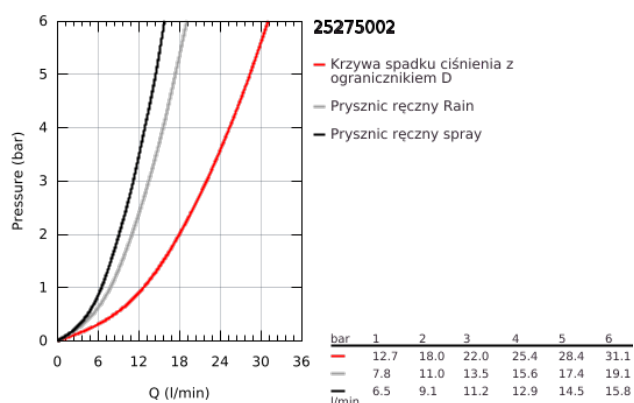

## 25 275 002 EUROSTYLE COSMOPOLITAN JEDNOUCHWYTOWA BATERIA WANNOWA

### OPIS PRODUKTU

- Colour: chrom
- naścienna
- metalowa dźwignia
- GROHE SilkMove głowica ceramiczna 46 mm
- GROHE LongLife trwała powłoka
- regulowany ogranicznik strumienia przepływu
- przełącznik: wanna/prysznic
- perlator
- zintegrowany zawór zwrotny w wyjściu prysznica 1/2"
- przyłącza S
- zabezpieczenie przed przepływem zwrotnym
- opcjonalnie ogranicznik temperatury (46 308 000)
- maksymalny przepływ (3 bary): 13.5 l/min
- elementy składowe:
- słuchawka prysznicowa Tempesta 110 (27 597)
- maksymalne natężenie przepływu (przy 3 barach): 13,5 l/min
- GROHE SmartSwitch intuicyjny i łatwy przełącznik ułatwia wybór preferowanego strumienia wody
- uchwyt ścienny Tempesta, nieregulowany (28 605)
- wąż prysznicowy Relaxflex 1500 mm (28 151)