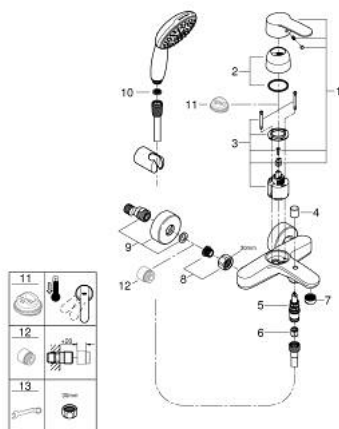

### OPIS PRODUKTU

- Colour: chrom
- naścienna
- metalowa dźwignia
- GROHE SilkMove głowica ceramiczna 46 mm
- GROHE LongLife trwała powłoka
- regulowany ogranicznik strumienia przepływu
- przełącznik: wanna/prysznic
- perlator
- zintegrowany zawór zwrotny w wyjściu prysznica 1/2"
- przyłącza S
- zabezpieczenie przed przepływem zwrotnym
- opcjonalnie ogranicznik temperatury (46 308 000)
- maksymalny przepływ (3 bary): 13.5 l/min
- elementy składowe:
- słuchawka prysznicowa Tempesta 110 (27 597)
- maksymalne natężenie przepływu (przy 3 barach): 13,5 l/min
- GROHE SmartSwitch intuicyjny i łatwy przełącznik ułatwia wybór preferowanego strumienia wody
- uchwyt ścienny Tempesta, nieregulowany (28 605)
- wąż prysznicowy Relaxflex 1500 mm (28 151)

## 25 275 002 EUROSTYLE COSMOPOLITAN JEDNOUCHWYTOWA BATERIA WANNOWA

### ELEMENTY ZAMIENNE, listopada 2021 – now

- 1: Dźwignia (Numer zamówienia 46752000)
  - 2: nakładka (Numer zamówienia 46427000)
  - 3: Głowica (Numer zamówienia 46048000)
  - 4: przycisk przełącznika (Numer zamówienia 64309000)
  - 5: Przełącznik (Numer zamówienia 65655000)
  - 6: Zawór zwrotny (Numer zamówienia 08565000)
  - 7: Perlator (Numer zamówienia 13941000)
  - 8: złącze śrubowe przyłącza 1/2" (Numer zamówienia 45044000)
  - 9: Przyłącze S (Numer zamówienia 12662000)
  - 10: sitko (Numer zamówienia 0700200M)
  - 11: Ogranicznik temperatury (Numer zamówienia 46308000)\*
  - 12: przedłużka 3/4", 20 mm (Numer zamówienia 0713000M)\*
  - 13: klucz specjalny (Numer zamówienia 19377000)\*
- Aksesoria opcjonalne