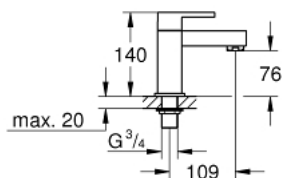

25 132 003 GROHE PLUS DWUUCHWYTOWA BATERIA WANNOWA 1/2"

OPIS PRODUKTU

- Colour: chrom
- montaż sztorcowy
- metalowe pokrętki
- głowica GROHE Long-Life 3/4"
- recommended pressure 0.2 - 5.0 bar
- GROHE LongLife trwała powłoka

25 132 003 GROHE PLUS DWUUCHWYTOWA BATERIA WANNOWA 1/2"

ELEMENTY ZAMIENNE, sierpnia 2018 – now

- 1: mocowanie pokrętki (Numer zamówienia 45186000)
- 1.1: O-ring Ø18,2 x Ø1,7 (Numer zamówienia 0392400M)
- 2: Głowica ceramiczna, DN 20 (Numer zamówienia 45887000)
- 3: Głowica ceramiczna, DN 20 (Numer zamówienia 45888000)
- 4: Regulator strumienia (Numer zamówienia 46164000)