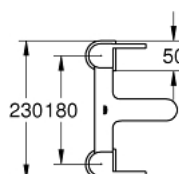

25 132 003 GROHE PLUS DWUUCHWYTOWA BATERIA WANNOWA 1/2"

OPIS PRODUKTU

- Colour: chrom
- montaż sztorcowy
- metalowe pokrętki
- głowica GROHE Long-Life 3/4"
- recommended pressure 0.2 - 5.0 bar
- GROHE LongLife trwała powłoka

25 132 003 GROHE PLUS DWUUCHWYTOWA BATERIA WANNOWA 1/2"

ELEMENTY ZAMIENNE, sierpnia 2018 – now

- 1: mocowanie pokrętki (Numer zamówienia 45186000)
- 1.1: O-ring Ø18,2 x Ø1,7 (Numer zamówienia 0392400M)
- 2: Głowica ceramiczna, DN 20 (Numer zamówienia 45887000)
- 3: Głowica ceramiczna, DN 20 (Numer zamówienia 45888000)
- 4: Regulator strumienia (Numer zamówienia 46164000)