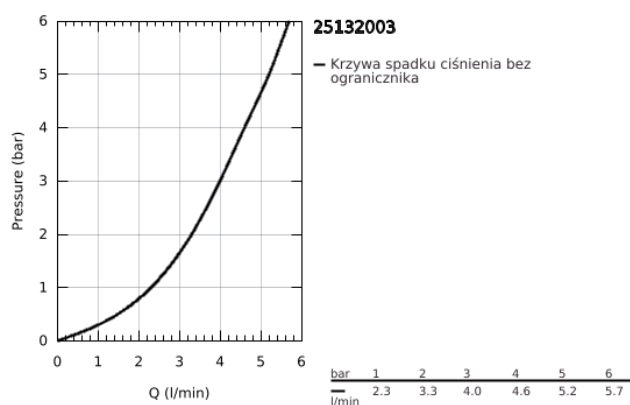

25 132 003 GROHE PLUS DWUUCHWYTOWA BATERIA WANNOWA 1/2"

OPIS PRODUKTU

- Colour: chrom
- montaż sztorcowy
- metalowe pokrętki
- głowica GROHE Long-Life 3/4"
- recommended pressure 0.2 - 5.0 bar
- GROHE LongLife trwała powłoka

25 132 003 GROHE PLUS DWUUCHWYTOWA BATERIA WANNOWA 1/2"

ELEMENTY ZAMIENNE, sierpnia 2018 – now

- 1: mocowanie pokrętki (Numer zamówienia 45186000)
- 1.1: O-ring Ø18,2 x Ø1,7 (Numer zamówienia 0392400M)
- 2: Głowica ceramiczna, DN 20 (Numer zamówienia 45887000)
- 3: Głowica ceramiczna, DN 20 (Numer zamówienia 45888000)
- 4: Regulator strumienia (Numer zamówienia 46164000)