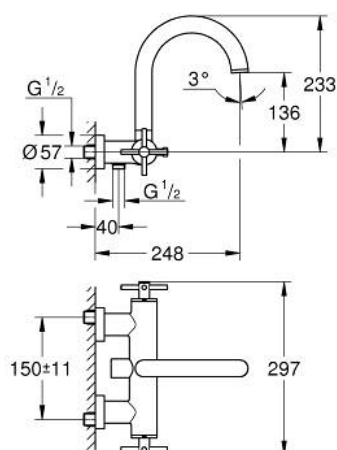

25 010 AL3 ATRIO WOLNOSTOJĄCA BATERIA WANNOWA

OPIS PRODUKTU

- Colour: brushed hard graphite
- naścienna
- głowice ceramiczne 1/2", 90°
- GROHE LongLife trwała powłoka
- przełącznik: wanna/prysznic
- wylewka rurowa
- z ogranicznikiem ruchu
- perlator
- wyjście prysznicza 1/2" ze zintegrowanym zaworem zwrotnym
- zakryte przyłącza S
- zabezpieczenie przed przepływem zwrotnym
- bez zestawu prysznicowego
- z pokrętkami krzyżakowymi
- W zestawie zawarte dwa różne komplety zaślepek. Komplet z oznaczeniem "H" i "C" oraz komplet bez oznakowania.