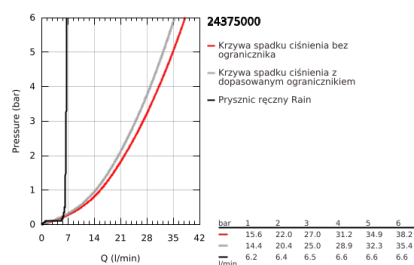

### OPIS PRODUKTU

- Colour: chrom
- do montażu z elementem podtynkowym (zamawiany osobno): 45 984 001
- GROHE SilkMove głowica ceramiczna 46 mm
- GROHE LongLife trwała powłoka
- przełącznik: wanna/prysznic
- wylewka z perlatozem
- wysięg 320 mm
- wyjście prysznica 1/2" ze zintegrowanym zaworem zwrotnym
- z uchwytem prysznicowym
- prysznic ręczny Grandera 7,6 l
- Silverflex wąż prysznicowy 1250 mm
- zabezpieczenie przed przepływem zwrotnym