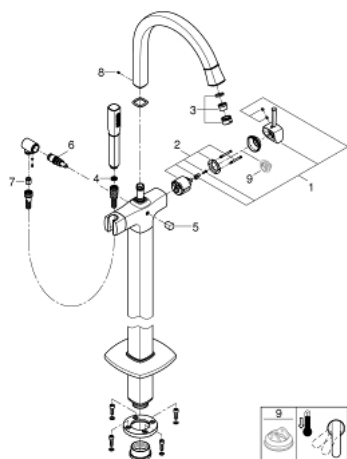

### OPIS PRODUKTU

- Colour: chrom
- do montażu z elementem podtynkowym (zamawiany osobno): 45 984 001
- GROHE SilkMove głowica ceramiczna 46 mm
- GROHE LongLife trwała powłoka
- przełącznik: wanna/prysznic
- wylewka z perlatozem
- wysięg 320 mm
- wyjście prysznica 1/2" ze zintegrowanym zaworem zwrotnym
- z uchwytem prysznicowym
- prysznic ręczny Grandera 7,6 l
- Silverflex wąż prysznicowy 1250 mm
- zabezpieczenie przed przepływem zwrotnym

### ELEMENTY ZAMIENNE, października 2021 – now

- 1: Dźwignia (Numer zamówienia 46833000)
  - 2: Głowica (Numer zamówienia 46048000)
  - 3: perlator Sistra M24x1 (Numer zamówienia 13907000)
  - 4: sitko (Numer zamówienia 0700200M)
  - 5: przycisk przełącznika (Numer zamówienia 48217000)
  - 6: Przełącznik (Numer zamówienia 65655000)
  - 7: Zawór zwrotny (Numer zamówienia 08565000)
  - 8: Zestaw mocujący (Numer zamówienia 48003000)
  - 9: Ogranicznik temperatury (Numer zamówienia 46375000)\*
- Aksesoria opcjonalne