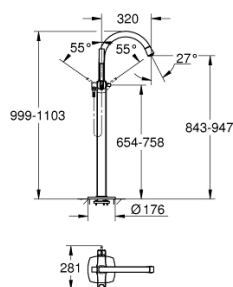

### OPIS PRODUKTU

- Colour: chrom
- do montażu z elementem podtynkowym (zamawiany osobno): 45 984 001
- GROHE SilkMove głowica ceramiczna 46 mm
- GROHE LongLife trwała powłoka
- przełącznik: wanna/prysznic
- wylewka z perlatozem
- wysięg 320 mm
- wyjście prysznica 1/2" ze zintegrowanym zaworem zwrotnym
- z uchwytem prysznicowym
- prysznic ręczny Grandera 7,6 l
- Silverflex wąż prysznicowy 1250 mm
- zabezpieczenie przed przepływem zwrotnym

### ELEMENTY ZAMIENNE, października 2021 – now

- 1: Dźwignia (Numer zamówienia 46833000)
  - 2: Głowica (Numer zamówienia 46048000)
  - 3: perlator Sistra M24x1 (Numer zamówienia 13907000)
  - 4: sitko (Numer zamówienia 0700200M)
  - 5: przycisk przełącznika (Numer zamówienia 48217000)
  - 6: Przełącznik (Numer zamówienia 65655000)
  - 7: Zawór zwrotny (Numer zamówienia 08565000)
  - 8: Zestaw mocujący (Numer zamówienia 48003000)
  - 9: Ogranicznik temperatury (Numer zamówienia 46375000)\*
- Aksesoria opcjonalne