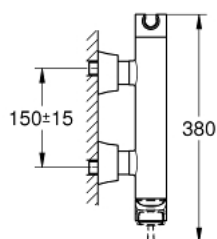

24 373 000 GRANDERA JEDNOUCHWYTOWA BATERIA PRYSZNICOWA

OPIS PRODUKTU

- Colour: chrom
- naścienna
- GROHE SilkMove głowica ceramiczna 46 mm
- GROHE LongLife trwała powłoka
- regulowany ogranicznik strumienia przepływu
- zintegrowany uchwyt prysznicza
- wyjście prysznicza 1/2"
- zintegrowany zawór zwrotny
- zakryte przyłącza S
- zabezpieczenie przed przepływem zwrotnym
- min. rekomendowane ciśnienie 1,0 bar