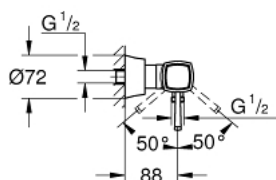

24 373 000 GRANDERA JEDNOUCHWYTOWA BATERIA PRYSZNICOWA

OPIS PRODUKTU

- Colour: chrom
- naścienna
- GROHE SilkMove głowica ceramiczna 46 mm
- GROHE LongLife trwała powłoka
- regulowany ogranicznik strumienia przepływu
- zintegrowany uchwyt prysznicza
- wyjście prysznicza 1/2"
- zintegrowany zawór zwrotny
- zakryte przyłącza S
- zabezpieczenie przed przepływem zwrotnym
- min. rekomendowane ciśnienie 1,0 bar