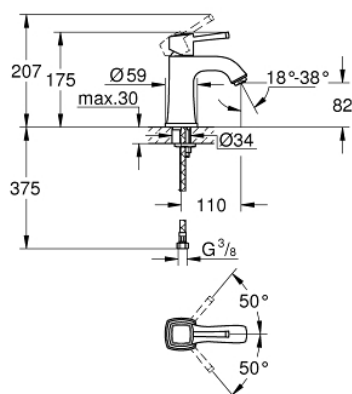

24 370 IG0 GRANDERA BATERIA UMYWALKOWA, ROZMIAR M

OPIS PRODUKTU

- Colour: chrom / złoty
- montaż jednootworowy
- GROHE SilkMove głowica ceramiczna 28 mm
- ogranicznik temperatury
- GROHE LongLife trwała powłoka
- GROHE EcoJoy mniejsze zużycie wody
- maksymalne natężenie przepływu (przy 3 barach): 5 l/min
- GROHE FastFixation system szybkiego montażu
- GROHE AquaGuide regulowany perlator
- bez zestawu odpływowego
- giętkie węże przyłączeniowe
- min. rekomendowane ciśnienie 1,0 bar

24 370 IG0 GRANDERA BATERIA UMYWALKOWA, ROZMIAR M

ELEMENTY ZAMIENNE, października 2021 – now

- 1: lever (Numer zamówienia 42645IG0)
- 2: pierścień mocujący (Numer zamówienia 46715000)
- 3: Głowica (Numer zamówienia 46580000)
- 4: Regulator strumienia (Numer zamówienia 46837G00)
- 5: Przeciwzłącze śrubowe (Numer zamówienia 46671000)
- 6: klucz nasadowy (Numer zamówienia 19017000)*