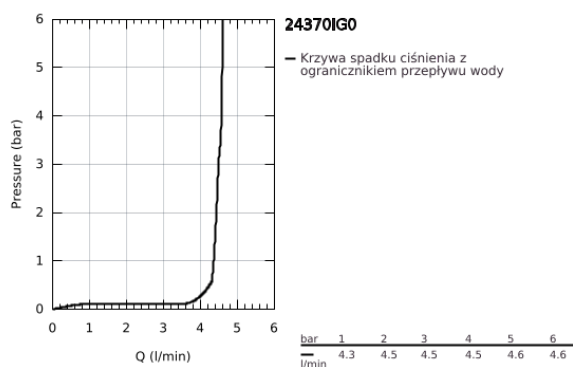

24 370 IG0 GRANDERA BATERIA UMYWALKOWA, ROZMIAR M

OPIS PRODUKTU

- Colour: chrom / złoty
- montaż jednootworowy
- GROHE SilkMove głowica ceramiczna 28 mm
- ogranicznik temperatury
- GROHE LongLife trwała powłoka
- GROHE EcoJoy mniejsze zużycie wody
- maksymalne natężenie przepływu (przy 3 barach): 5 l/min
- GROHE FastFixation system szybkiego montażu
- GROHE AquaGuide regulowany perlator
- bez zestawu odpływowego
- giętkie węże przyłączeniowe
- min. rekomendowane ciśnienie 1,0 bar

24 370 IG0 GRANDERA BATERIA UMYWALKOWA, ROZMIAR M

ELEMENTY ZAMIENNE, października 2021 – now

- 1: lever (Numer zamówienia 42645IG0)
- 2: pierścień mocujący (Numer zamówienia 46715000)
- 3: Głowica (Numer zamówienia 46580000)
- 4: Regulator strumienia (Numer zamówienia 46837G00)
- 5: Przeciwzłącze śrubowe (Numer zamówienia 46671000)
- 6: klucz nasadowy (Numer zamówienia 19017000)*