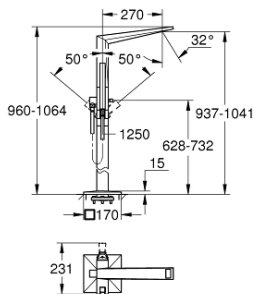

## 24 348 DC0 ALLURE BRILLIANT WOLNOSTOJĄCA BATERIA WANNOWA

### OPIS PRODUKTU

- Colour: stal nierdzewna
- do montażu z elementem podtynkowym (zamawiany osobno): 45 984 001
- element montażowy zamawiany osobno
- GROHE SilkMove głowica ceramiczna 46 mm
- GROHE LongLife trwała powłoka
- przełącznik: wanna/prysznic
- wylewka ze zintegrowanym perlatozem
- wysięg wylewki 270 mm
- zintegrowany zawór zwrotny w wyjściu prysznica 1/2"
- z uchwytem prysznicowym
- prysznic ręczny Rainshower Aqua Cube Stick
- metalowy wąż prysznicowy 1250 mm
- zabezpieczenie przed przepływem zwrotnym

## 24 348 DC0 ALLURE BRILLIANT WOLNOSTOJĄCA BATERIA WANNOWA

**ELEMENTY ZAMIENNE**, października 2021 – now

1: Race (Numer zamówienia 46803DC0)

2: Dźwignia (Numer zamówienia 46804DC0)

3: Głowica (Numer zamówienia 46048000)

4: przycisk przełącznika (Numer zamówienia 46805DC0)

5: Przełącznik (Numer zamówienia 65655DC0)

6: Zawór zwrotny (Numer zamówienia 08565000)

7: sitko (Numer zamówienia 0700200M)