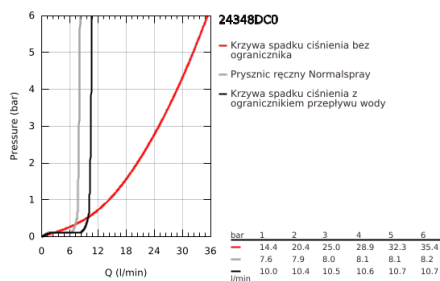

## 24 348 DC0 ALLURE BRILLIANT WOLNOSTOJĄCA BATERIA WANNOWA

### OPIS PRODUKTU

- Colour: stal nierdzewna
- do montażu z elementem podtynkowym (zamawiany osobno): 45 984 001
- element montażowy zamawiany osobno
- GROHE SilkMove głowica ceramiczna 46 mm
- GROHE LongLife trwała powłoka
- przełącznik: wanna/prysznic
- wylewka ze zintegrowanym perlatozem
- wysięg wylewki 270 mm
- zintegrowany zawór zwrotny w wyjściu prysznica 1/2"
- z uchwytem prysznicowym
- prysznic ręczny Rainshower Aqua Cube Stick
- metalowy wąż prysznicowy 1250 mm
- zabezpieczenie przed przepływem zwrotnym