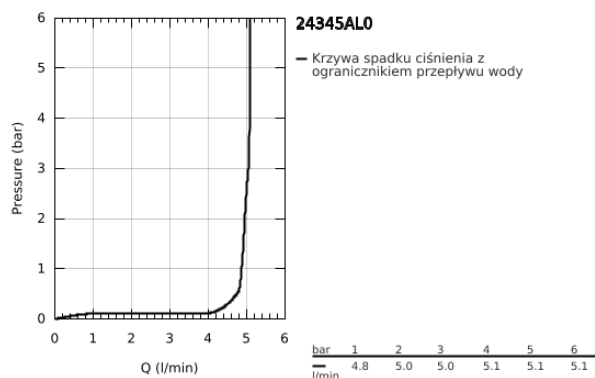

24 345 AL0 ALLURE BRILLIANT BATERIA UMYWALKOWA, ROZMIAR L

OPIS PRODUKTU

- Colour: brushed hard graphite
- montaż jednocorowowy
- GROHE SilkMove głowica ceramiczna 28 mm
- ogranicznik temperatury
- GROHE LongLife trwała powłoka
- GROHE EcoJoy mniejsze zużycie wody
- maksymalne natężenie przepływu (przy 3 barach): 5 l/min
- GROHE FastFixation system szybkiego montażu
- wylewka ze zintegrowanym perlatozem
- bez zestawu odpływowego
- giętkie węże przyłączeniowe
- min. rekomendowane ciśnienie 1,0 bar

24 345 AL0 ALLURE BRILLIANT BATERIA UMYWALKOWA, ROZMIAR L

ELEMENTY ZAMIENNE, października 2021 – now

- 1: Dźwignia (Numer zamówienia 46792AL0)
- 2: Głowica (Numer zamówienia 46963000)
- 3: pierścień mocujący (Numer zamówienia 07419000)
- 4: nakładka (Numer zamówienia 46581AL0)
- 5: Race (Numer zamówienia 46794AL0)
- 6: Zestaw mocowań (Numer zamówienia 48384000)