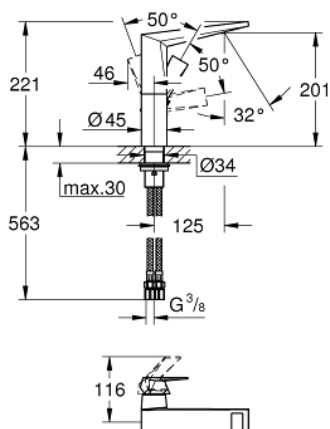

24 345 AL0 ALLURE BRILLIANT BATERIA UMYWALKOWA, ROZMIAR L

OPIS PRODUKTU

- Colour: brushed hard graphite
- montaż jednocorowowy
- GROHE SilkMove głowica ceramiczna 28 mm
- ogranicznik temperatury
- GROHE LongLife trwała powłoka
- GROHE EcoJoy mniejsze zużycie wody
- maksymalne natężenie przepływu (przy 3 barach): 5 l/min
- GROHE FastFixation system szybkiego montażu
- wylewka ze zintegrowanym perlatozem
- bez zestawu odpływowego
- giętkie węże przyłączeniowe
- min. rekomendowane ciśnienie 1,0 bar

24 345 AL0 ALLURE BRILLIANT BATERIA UMYWALKOWA, ROZMIAR L

ELEMENTY ZAMIENNE, października 2021 – now

- 1: Dźwignia (Numer zamówienia 46792AL0)
- 2: Głowica (Numer zamówienia 46963000)
- 3: pierścień mocujący (Numer zamówienia 07419000)
- 4: nakładka (Numer zamówienia 46581AL0)
- 5: Race (Numer zamówienia 46794AL0)
- 6: Zestaw mocowań (Numer zamówienia 48384000)