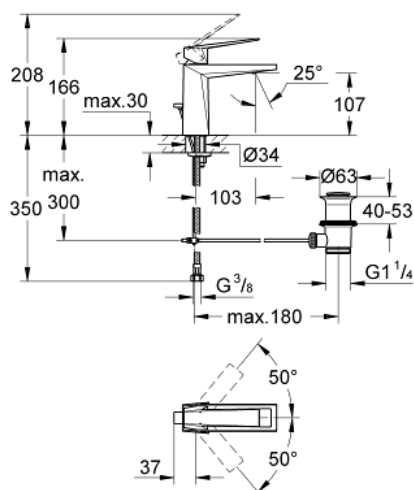

## 24 341 000 ALLURE BRILLIANT BATERIA UMYWALKOWA, ROZMIAR M

### OPIS PRODUKTU

- Colour: chrom
- montaż jednootworowy
- GROHE SilkMove głowica ceramiczna 28 mm
- ogranicznik temperatury
- GROHE LongLife trwała powłoka
- GROHE EcoJoy mniejsze zużycie wody
- maksymalne natężenie przepływu (przy 3 barach): 5 l/min
- GROHE FastFixation system szybkiego montażu
- wylewka ze zintegrowanym perlatozem
- metalowy zestaw odpływowy z drążkiem pociągającym 1 1/4"
- giętkie węże przyłączeniowe
- min. rekomendowane ciśnienie 1,0 bar

### ELEMENTY ZAMIENNE, października 2021 – now

- 1: Dźwignia (Numer zamówienia 46793000)
  - 2: pierścień mocujący (Numer zamówienia 46715000)
  - 3: Głowica (Numer zamówienia 46580000)
  - 4: Race (Numer zamówienia 46794000)
  - 5: Drążek pociągany (Numer zamówienia 46787000)
  - 6: Przeciwwzłazce śrubowe (Numer zamówienia 46249000)
  - 7: Zestaw odpływowy 1 1/4" (Numer zamówienia 28910000)
  - 7.1: Korek (Numer zamówienia 07182000)
  - 7.2: drążek mimośrodowy (Numer zamówienia 07052000)
  - 8: klucz nasadowy (Numer zamówienia 19017000)\*
  - 9: drążek mimośrodowy (Numer zamówienia 07341000)\*
- Aksesoria opcjonalne