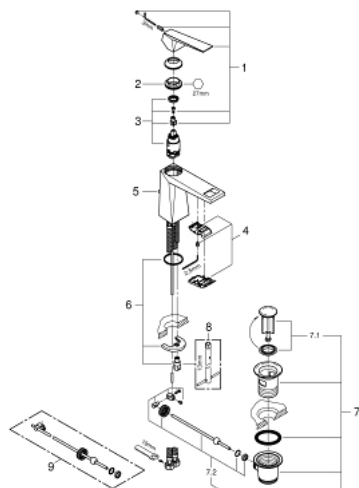

## 24 341 000 ALLURE BRILLIANT BATERIA UMYWALKOWA, ROZMIAR M

### OPIS PRODUKTU

- Colour: chrom
- montaż jednootworowy
- GROHE SilkMove głowica ceramiczna 28 mm
- ogranicznik temperatury
- GROHE LongLife trwała powłoka
- GROHE EcoJoy mniejsze zużycie wody
- maksymalne natężenie przepływu (przy 3 barach): 5 l/min
- GROHE FastFixation system szybkiego montażu
- wylewka ze zintegrowanym perlatozem
- metalowy zestaw odpływowy z drążkiem pociągającym 1 1/4"
- giętkie węże przyłączeniowe
- min. rekomendowane ciśnienie 1,0 bar

### ELEMENTY ZAMIENNE, października 2021 – now

- 1: Dźwignia (Numer zamówienia 46793000)
  - 2: pierścień mocujący (Numer zamówienia 46715000)
  - 3: Głowica (Numer zamówienia 46580000)
  - 4: Race (Numer zamówienia 46794000)
  - 5: Drążek pociągany (Numer zamówienia 46787000)
  - 6: Przeciwwzłazce śrubowe (Numer zamówienia 46249000)
  - 7: Zestaw odpływowy 1 1/4" (Numer zamówienia 28910000)
  - 7.1: Korek (Numer zamówienia 07182000)
  - 7.2: drążek mimośrodowy (Numer zamówienia 07052000)
  - 8: klucz nasadowy (Numer zamówienia 19017000)\*
  - 9: drążek mimośrodowy (Numer zamówienia 07341000)\*
- Aksesoria opcjonalne