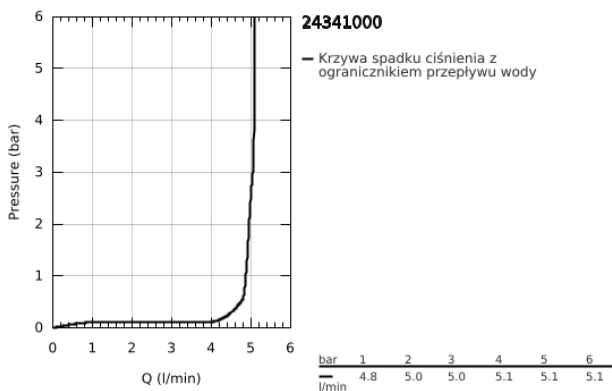

## 24 341 000 ALLURE BRILLIANT BATERIA UMYWALKOWA, ROZMIAR M

### OPIS PRODUKTU

- Colour: chrom
- montaż jednootworowy
- GROHE SilkMove głowica ceramiczna 28 mm
- ogranicznik temperatury
- GROHE LongLife trwała powłoka
- GROHE EcoJoy mniejsze zużycie wody
- maksymalne natężenie przepływu (przy 3 barach): 5 l/min
- GROHE FastFixation system szybkiego montażu
- wylewka ze zintegrowanym perlatozem
- metalowy zestaw odpływowy z drążkiem pociągającym 1 1/4"
- giętkie węże przyłączeniowe
- min. rekomendowane ciśnienie 1,0 bar