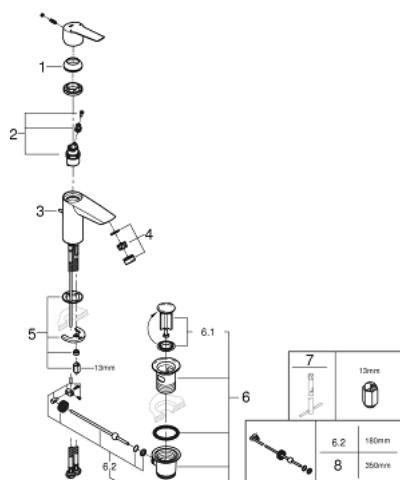

24 209 243 2 START BATERIA UMYWALKOWA, ROZMIAR S

OPIS PRODUKTU

- Colour: matte black
- montaż jednootworowy
- metalowa dźwignia
- GROHE SilkMove głowica ceramiczna 28 mm
- regulowany ogranicznik strumienia przepływu
- z ogranicznikiem temperatury
- GROHE EcoJoy perlator 5,7 l/min
- osobne kanały wodne - brak kontaktu wody z ołowiem i niklem
- GROHE FastFixation system szybkiego montażu
- metalowy zestaw odpływowy z drążkiem pociągającym 1 1/4"
- giętkie węże przyłączeniowe
- GROHE QuickTool included

24 209 243 2 **START BATERIA UMYWALKOWA, ROZMIAR S**

ELEMENTY ZAMIENNE, lutego 2023 – now

- 1: cap (Numer zamówienia 461162430)
- 2: Głowica (Numer zamówienia 48518000)
- 3: lift rod (Numer zamówienia 659362430)
- 4: Perlator (Numer zamówienia 481592430)
- 5: Przeciwwzłazcze śrubowe (Numer zamówienia 46645000)
- 6: Zestaw odpływowy 1 1/4" (Numer zamówienia 289102430)
- 6.1: Korek (Numer zamówienia 071822430)
- 6.2: drążek mimośrodowy (Numer zamówienia 07052000)
- 7: klucz nasadowy (Numer zamówienia 19017000)*
- 8: drążek mimośrodowy (Numer zamówienia 07341000)*