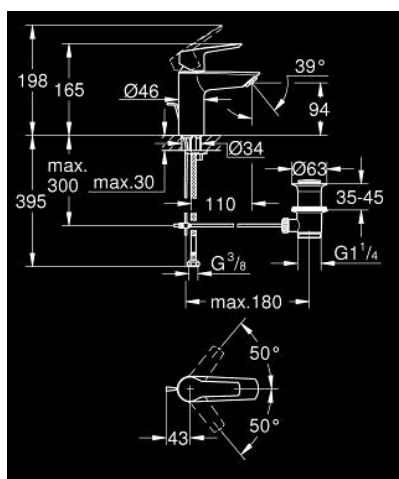

24 209 243 2 START BATERIA UMYWALKOWA, ROZMIAR S

OPIS PRODUKTU

- Colour: matte black
- montaż jednootworowy
- metalowa dźwignia
- GROHE SilkMove głowica ceramiczna 28 mm
- regulowany ogranicznik strumienia przepływu
- z ogranicznikiem temperatury
- GROHE EcoJoy perlator 5,7 l/min
- osobne kanały wodne - brak kontaktu wody z ołowiem i niklem
- GROHE FastFixation system szybkiego montażu
- metalowy zestaw odpływowy z drążkiem pociągającym 1 1/4"
- giętkie węże przyłączeniowe
- GROHE QuickTool included

24 209 243 2 **START BATERIA UMYWALKOWA, ROZMIAR S**

ELEMENTY ZAMIENNE, lutego 2023 – now

- 1: cap (Numer zamówienia 461162430)
- 2: Głowica (Numer zamówienia 48518000)
- 3: lift rod (Numer zamówienia 659362430)
- 4: Perlator (Numer zamówienia 481592430)
- 5: Przeciwwzłazcze śrubowe (Numer zamówienia 46645000)
- 6: Zestaw odpływowy 1 1/4" (Numer zamówienia 289102430)
- 6.1: Korek (Numer zamówienia 071822430)
- 6.2: drążek mimośrodowy (Numer zamówienia 07052000)
- 7: klucz nasadowy (Numer zamówienia 19017000)*
- 8: drążek mimośrodowy (Numer zamówienia 07341000)*