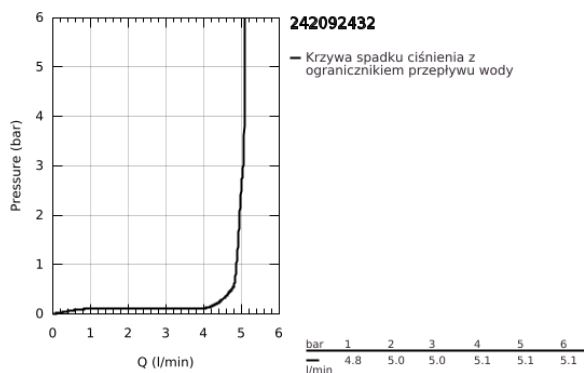

24 209 243 2 START BATERIA UMYWALKOWA, ROZMIAR S

OPIS PRODUKTU

- Colour: matte black
- montaż jednootworowy
- metalowa dźwignia
- GROHE SilkMove głowica ceramiczna 28 mm
- regulowany ogranicznik strumienia przepływu
- z ogranicznikiem temperatury
- GROHE EcoJoy perlator 5,7 l/min
- osobne kanały wodne - brak kontaktu wody z ołowiem i niklem
- GROHE FastFixation system szybkiego montażu
- metalowy zestaw odpływowy z drążkiem pociągającym 1 1/4"
- giętkie węże przyłączeniowe
- GROHE QuickTool included

24 209 243 2 **START BATERIA UMYWALKOWA, ROZMIAR S**

ELEMENTY ZAMIENNE, lutego 2023 – now

- 1: cap (Numer zamówienia 461162430)
- 2: Głowica (Numer zamówienia 48518000)
- 3: lift rod (Numer zamówienia 659362430)
- 4: Perlator (Numer zamówienia 481592430)
- 5: Przeciwwzłazcze śrubowe (Numer zamówienia 46645000)
- 6: Zestaw odpływowy 1 1/4" (Numer zamówienia 289102430)
- 6.1: Korek (Numer zamówienia 071822430)
- 6.2: drążek mimośrodowy (Numer zamówienia 07052000)
- 7: klucz nasadowy (Numer zamówienia 19017000)*
- 8: drążek mimośrodowy (Numer zamówienia 07341000)*