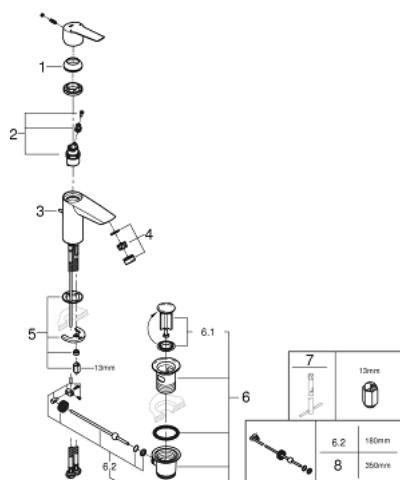

24 209 002 START BATERIA UMYWALKOWA, ROZMIAR S

OPIS PRODUKTU

- Colour: chrom
- montaż jednootworowy
- metalowa dźwignia
- GROHE SilkMove głowica ceramiczna 28 mm
- regulowany ogranicznik strumienia przepływu
- z ogranicznikiem temperatury
- GROHE LongLife trwała powłoka
- GROHE EcoJoy perlator 5,7 l/min
- osobne kanały wodne - brak kontaktu wody z ołowiem i niklem
- GROHE FastFixation system szybkiego montażu
- metalowy zestaw odpływowy z drążkiem pociągającym 1 1/4"
- giętkie węże przyłączeniowe
- GROHE QuickTool included

24 209 002 START BATERIA UMYWALKOWA, ROZMIAR S

ELEMENTY ZAMIENNE, lipca 2019 – now

- 1: nakładka (Numer zamówienia 46116000)
- 2: Głowica (Numer zamówienia 48518000)
- 3: Ciężno (Numer zamówienia 65936PD0)
- 4: Perlator (Numer zamówienia 48159000)
- 5: Przeciwzłącze śrubowe (Numer zamówienia 46645000)
- 6: Zestaw odpływowy 1 1/4" (Numer zamówienia 28910000)
- 6.1: Korek (Numer zamówienia 07182000)
- 6.2: drążek mimośrodowy (Numer zamówienia 07052000)
- 7: klucz nasadowy (Numer zamówienia 19017000)*
- 8: drążek mimośrodowy (Numer zamówienia 07341000)*