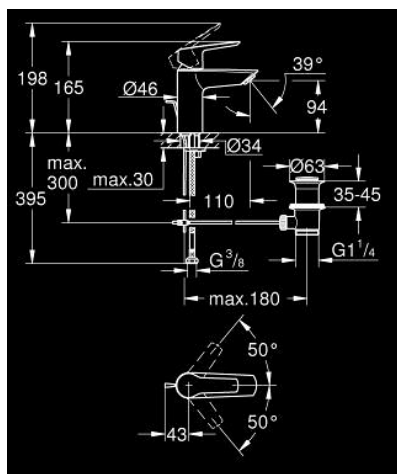

24 209 002 START BATERIA UMYWALKOWA, ROZMIAR S

OPIS PRODUKTU

- Colour: chrom
- montaż jednootworowy
- metalowa dźwignia
- GROHE SilkMove głowica ceramiczna 28 mm
- regulowany ogranicznik strumienia przepływu
- z ogranicznikiem temperatury
- GROHE LongLife trwała powłoka
- GROHE EcoJoy perlator 5,7 l/min
- osobne kanały wodne - brak kontaktu wody z ołowiem i niklem
- GROHE FastFixation system szybkiego montażu
- metalowy zestaw odpływowy z drążkiem pociągającym 1 1/4"
- giętkie węże przyłączeniowe
- GROHE QuickTool included

24 209 002 START BATERIA UMYWALKOWA, ROZMIAR S

ELEMENTY ZAMIENNE, lipca 2019 – now

- 1: nakładka (Numer zamówienia 46116000)
- 2: Głowica (Numer zamówienia 48518000)
- 3: Ciężno (Numer zamówienia 65936PD0)
- 4: Perlator (Numer zamówienia 48159000)
- 5: Przeciwzłącze śrubowe (Numer zamówienia 46645000)
- 6: Zestaw odpływowy 1 1/4" (Numer zamówienia 28910000)
- 6.1: Korek (Numer zamówienia 07182000)
- 6.2: drążek mimośrodowy (Numer zamówienia 07052000)
- 7: klucz nasadowy (Numer zamówienia 19017000)*
- 8: drążek mimośrodowy (Numer zamówienia 07341000)*