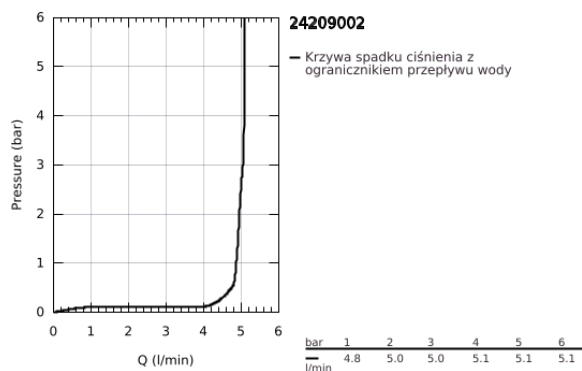

24 209 002 START BATERIA UMYWALKOWA, ROZMIAR S

OPIS PRODUKTU

- Colour: chrom
- montaż jednootworowy
- metalowa dźwignia
- GROHE SilkMove głowica ceramiczna 28 mm
- regulowany ogranicznik strumienia przepływu
- z ogranicznikiem temperatury
- GROHE LongLife trwała powłoka
- GROHE EcoJoy perlator 5,7 l/min
- osobne kanały wodne - brak kontaktu wody z ołowiem i niklem
- GROHE FastFixation system szybkiego montażu
- metalowy zestaw odpływowy z drążkiem pociągającym 1 1/4"
- giętkie węże przyłączeniowe
- GROHE QuickTool included

24 209 002 START BATERIA UMYWALKOWA, ROZMIAR S

ELEMENTY ZAMIENNE, lipca 2019 – now

- 1: nakładka (Numer zamówienia 46116000)
- 2: Głowica (Numer zamówienia 48518000)
- 3: Ciężno (Numer zamówienia 65936PD0)
- 4: Perlator (Numer zamówienia 48159000)
- 5: Przeciwzłącze śrubowe (Numer zamówienia 46645000)
- 6: Zestaw odpływowy 1 1/4" (Numer zamówienia 28910000)
- 6.1: Korek (Numer zamówienia 07182000)
- 6.2: drążek mimośrodowy (Numer zamówienia 07052000)
- 7: klucz nasadowy (Numer zamówienia 19017000)*
- 8: drążek mimośrodowy (Numer zamówienia 07341000)*