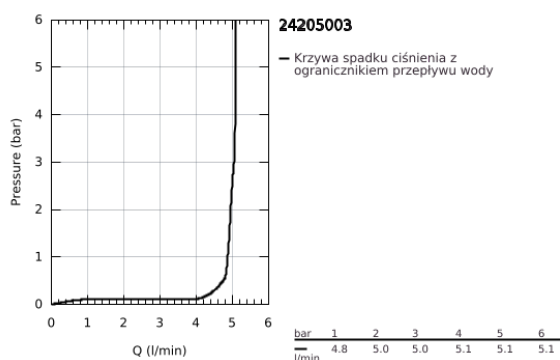

24 205 003 START BATERIA UMYWALKOWA, ROZMIAR M

OPIS PRODUKTU

- Colour: chrom
- wyciągana wylewka
- montaż jednootworowy
- metalowa dźwignia
- GROHE SilkMove głowica ceramiczna 28 mm
- regulowany ogranicznik strumienia przepływu
- z ogranicznikiem temperatury
- GROHE LongLife trwała powłoka
- GROHE EcoJoy perlator 5,7 l/min
- system szybkiego montażu
- MagneticDocking łatwe i precyzyjne dokowanie wyciąganej wylewki do pozycji wyjściowej
- z korkiem klik-klak 1 1/4"
- giętkie węże przyłączeniowe
- GROHE QuickTool included