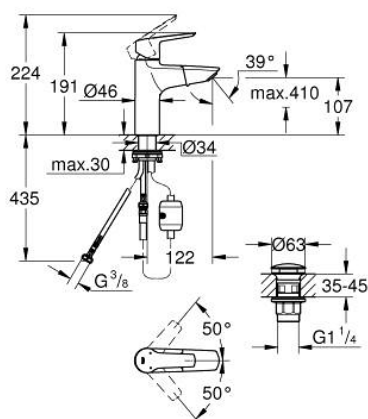

24 205 003 START BATERIA UMYWALKOWA, ROZMIAR M

OPIS PRODUKTU

- Colour: chrom
- wyciągana wylewka
- montaż jednootworowy
- metalowa dźwignia
- GROHE SilkMove głowica ceramiczna 28 mm
- regulowany ogranicznik strumienia przepływu
- z ogranicznikiem temperatury
- GROHE LongLife trwała powłoka
- GROHE EcoJoy perlator 5,7 l/min
- system szybkiego montażu
- MagneticDocking łatwe i precyzyjne dokowanie wyciąganej wylewki do pozycji wyjściowej
- z korkiem klik-klak 1 1/4"
- giętkie węże przyłączeniowe
- GROHE QuickTool included

24 205 003 **START BATERIA UMYWALKOWA, ROZMIAR M**

ELEMENTY ZAMIENNE, lutego 2021 – now

1: nakładka (Numer zamówienia 46116000)

2: Głowica (Numer zamówienia 46963000)

3: prysznic zlewozmykowy (Numer zamówienia 48573000)

3.1: Perlator (Numer zamówienia 48159000)

4: Zestaw mocowań (Numer zamówienia 48384000)

5: Zestaw odpływowy z korkiem typu naciśnij - otwórz (Numer zamówienia 65807000)