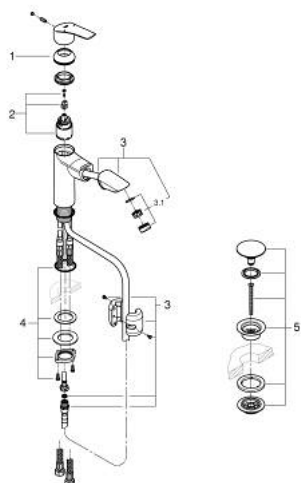

24 205 003 START BATERIA UMYWALKOWA, ROZMIAR M

OPIS PRODUKTU

- Colour: chrom
- wyciągana wylewka
- montaż jednootworowy
- metalowa dźwignia
- GROHE SilkMove głowica ceramiczna 28 mm
- regulowany ogranicznik strumienia przepływu
- z ogranicznikiem temperatury
- GROHE LongLife trwała powłoka
- GROHE EcoJoy perlator 5,7 l/min
- system szybkiego montażu
- MagneticDocking łatwe i precyzyjne dokowanie wyciąganej wylewki do pozycji wyjściowej
- z korkiem klik-klak 1 1/4"
- giętkie węże przyłączeniowe
- GROHE QuickTool included

24 205 003 **START BATERIA UMYWALKOWA, ROZMIAR M**

ELEMENTY ZAMIENNE, lutego 2021 – now

1: nakładka (Numer zamówienia 46116000)

2: Głowica (Numer zamówienia 46963000)

3: prysznic zlewozmykowy (Numer zamówienia 48573000)

3.1: Perlator (Numer zamówienia 48159000)

4: Zestaw mocowań (Numer zamówienia 48384000)

5: Zestaw odpływowy z korkiem typu naciśnij - otwórz (Numer zamówienia 65807000)