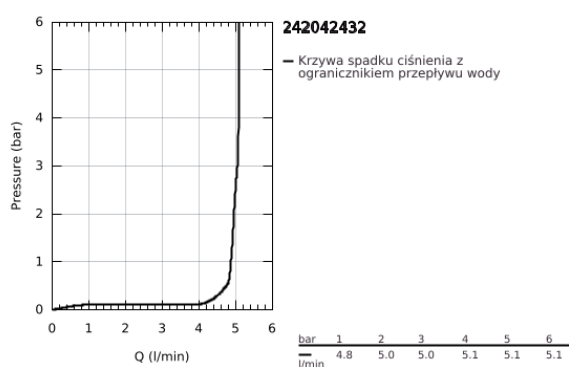

24 204 243 2 START BATERIA UMYWALKOWA, ROZMIAR M

OPIS PRODUKTU

- Colour: matte black
- montaż jednootworowy
- metalowa dźwignia
- GROHE SilkMove głowica ceramiczna 28 mm
- regulowany ogranicznik strumienia przepływu
- z ogranicznikiem temperatury
- GROHE EcoJoy perlator 5,7 l/min
- osobne kanały wodne - brak kontaktu wody z ołowiem i niklem
- GROHE FastFixation system szybkiego montażu
- z korkiem klik-klak 1 1/4"
- giętkie węże przyłączeniowe
- GROHE QuickTool included

24 204 243 2 **START BATERIA UMYWALKOWA, ROZMIAR M**

ELEMENTY ZAMIENNE, lutego 2023 – now

1: cap (Numer zamówienia 461162430)

2: Głowica (Numer zamówienia 48518000)

3: Perlator (Numer zamówienia 481592430)