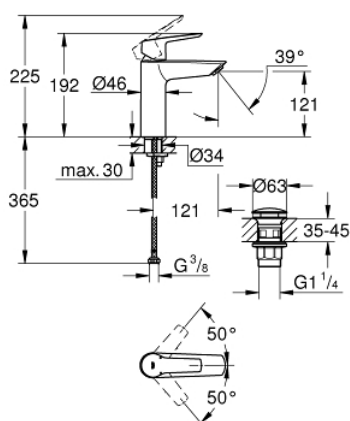

24 204 243 2 START BATERIA UMYWALKOWA, ROZMIAR M

OPIS PRODUKTU

- Colour: matte black
- montaż jednootworowy
- metalowa dźwignia
- GROHE SilkMove głowica ceramiczna 28 mm
- regulowany ogranicznik strumienia przepływu
- z ogranicznikiem temperatury
- GROHE EcoJoy perlator 5,7 l/min
- osobne kanały wodne - brak kontaktu wody z ołowiem i niklem
- GROHE FastFixation system szybkiego montażu
- z korkiem klik-klak 1 1/4"
- giętkie węże przyłączeniowe
- GROHE QuickTool included

24 204 243 2 **START BATERIA UMYWALKOWA, ROZMIAR M**

ELEMENTY ZAMIENNE, lutego 2023 – now

1: cap (Numer zamówienia 461162430)

2: Głowica (Numer zamówienia 48518000)

3: Perlator (Numer zamówienia 481592430)

4: Przeciwwłazcze śrubowe (Numer zamówienia 46645000)

5: Zestaw odpływowy z korkiem typu naciśnij - otwórz (Numer zamówienia 658072430)

6: klucz nasadowy (Numer zamówienia 19017000)*

Akcesoria opcjonalne