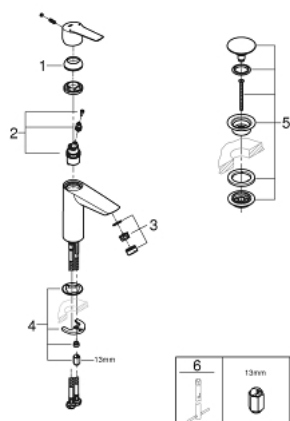

24 204 243 2 START BATERIA UMYWALKOWA, ROZMIAR M

OPIS PRODUKTU

- Colour: matte black
- montaż jednootworowy
- metalowa dźwignia
- GROHE SilkMove głowica ceramiczna 28 mm
- regulowany ogranicznik strumienia przepływu
- z ogranicznikiem temperatury
- GROHE EcoJoy perlator 5,7 l/min
- osobne kanały wodne - brak kontaktu wody z ołowiem i niklem
- GROHE FastFixation system szybkiego montażu
- z korkiem klik-klak 1 1/4"
- giętkie węże przyłączeniowe
- GROHE QuickTool included

24 204 243 2 **START BATERIA UMYWALKOWA, ROZMIAR M**

ELEMENTY ZAMIENNE, lutego 2023 – now

1: cap (Numer zamówienia 461162430)

2: Głowica (Numer zamówienia 48518000)

3: Perlator (Numer zamówienia 481592430)

4: Przeciwwłazcze śrubowe (Numer zamówienia 46645000)

5: Zestaw odpływowy z korkiem typu naciśnij - otwórz (Numer zamówienia 658072430)

6: klucz nasadowy (Numer zamówienia 19017000)*

Akcesoria opcjonalne