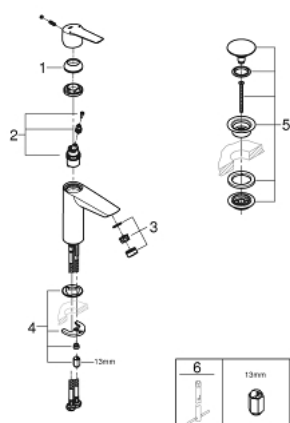

24 204 002 START BATERIA UMYWALKOWA, ROZMIAR M

OPIS PRODUKTU

- Colour: chrom
- montaż jednootworowy
- metalowa dźwignia
- GROHE SilkMove głowica ceramiczna 28 mm
- regulowany ogranicznik strumienia przepływu
- z ogranicznikiem temperatury
- GROHE LongLife trwała powłoka
- GROHE EcoJoy perlator 5,7 l/min
- osobne kanały wodne - brak kontaktu wody z ołowiem i niklem
- GROHE FastFixation system szybkiego montażu
- z korkiem klik-klak 1 1/4"
- giętkie węże przyłączeniowe
- GROHE QuickTool included

24 204 002 START BATERIA UMYWALKOWA, ROZMIAR M

ELEMENTY ZAMIENNE, lutego 2021 – now

1: nakładka (Numer zamówienia 46116000)

2: Głowica (Numer zamówienia 48518000)

3: Perlator (Numer zamówienia 48159000)

4: Przeciwwzłazce śrubowe (Numer zamówienia 46645000)

5: Zestaw odpływowy z korkiem typu naciśnij - otwórz (Numer zamówienia 65807000)

6: klucz nasadowy (Numer zamówienia 19017000)*

Akcesoria opcjonalne