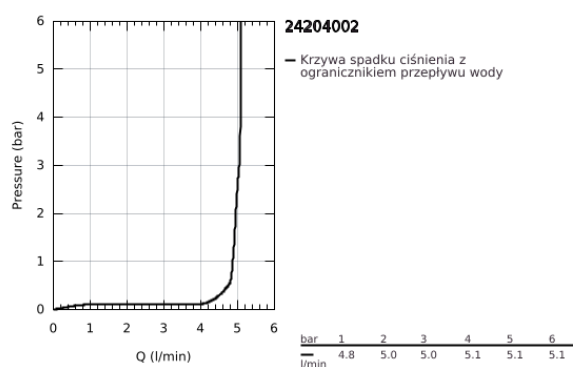

24 204 002 START BATERIA UMYWALKOWA, ROZMIAR M

OPIS PRODUKTU

- Colour: chrom
- montaż jednootworowy
- metalowa dźwignia
- GROHE SilkMove głowica ceramiczna 28 mm
- regulowany ogranicznik strumienia przepływu
- z ogranicznikiem temperatury
- GROHE LongLife trwała powłoka
- GROHE EcoJoy perlator 5,7 l/min
- osobne kanały wodne - brak kontaktu wody z ołowiem i niklem
- GROHE FastFixation system szybkiego montażu
- z korkiem klik-klak 1 1/4"
- giętkie węże przyłączeniowe
- GROHE QuickTool included

24 204 002 START BATERIA UMYWALKOWA, ROZMIAR M

ELEMENTY ZAMIENNE, lutego 2021 – now

1: nakładka (Numer zamówienia 46116000)

2: Głowica (Numer zamówienia 48518000)

3: Perlator (Numer zamówienia 48159000)

4: Przeciwwzłazce śrubowe (Numer zamówienia 46645000)