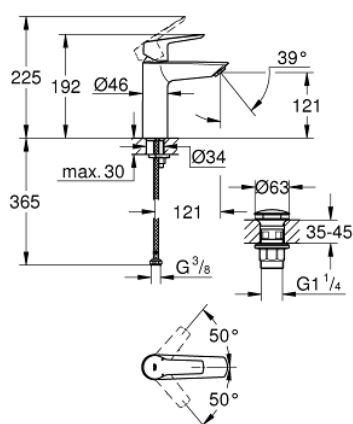

24 204 002 START BATERIA UMYWALKOWA, ROZMIAR M

OPIS PRODUKTU

- Colour: chrom
- montaż jednootworowy
- metalowa dźwignia
- GROHE SilkMove głowica ceramiczna 28 mm
- regulowany ogranicznik strumienia przepływu
- z ogranicznikiem temperatury
- GROHE LongLife trwała powłoka
- GROHE EcoJoy perlator 5,7 l/min
- osobne kanały wodne - brak kontaktu wody z ołowiem i niklem
- GROHE FastFixation system szybkiego montażu
- z korkiem klik-klak 1 1/4"
- giętkie węże przyłączeniowe
- GROHE QuickTool included

24 204 002 START BATERIA UMYWALKOWA, ROZMIAR M

ELEMENTY ZAMIENNE, lutego 2021 – now

1: nakładka (Numer zamówienia 46116000)

2: Głowica (Numer zamówienia 48518000)

3: Perlator (Numer zamówienia 48159000)

4: Przeciwwzłazce śrubowe (Numer zamówienia 46645000)

5: Zestaw odpływowy z korkiem typu naciśnij - otwórz (Numer zamówienia 65807000)

6: klucz nasadowy (Numer zamówienia 19017000)*

Akcesoria opcjonalne