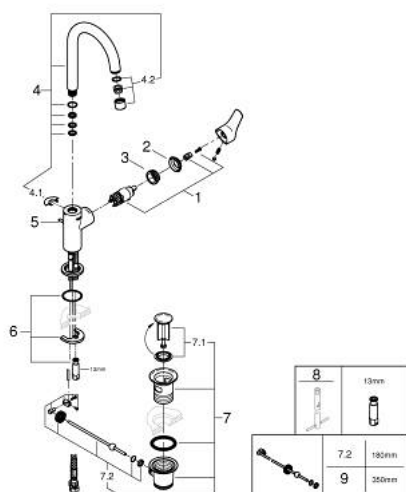

24 203 243 2 START BATERIA UMYWALKOWA, ROZMIAR L

OPIS PRODUKTU

- Colour: matte black
- montaż jednootworowy
- metalowa dźwignia
- GROHE SilkMove głowica ceramiczna 28 mm
- z ogranicznikiem temperatury
- GROHE EcoJoy perlator 5,7 l/min
- GROHE FastFixation system szybkiego montażu
- obrotowa wylewka
- metalowy zestaw odpływowy z drążkiem pociągającym 1 1/4"
- giętkie węże przyłączeniowe
- GROHE QuickTool included

24 203 243 2 START BATERIA UMYWALKOWA, ROZMIAR L

ELEMENTY ZAMIENNE, lutego 2023 – now

- 1: Głowica (Numer zamówienia 46580000)
 - 2: nakładka (Numer zamówienia 465812430)
 - 3: pierścień mocujący (Numer zamówienia 46715000)
 - 4: spout (Numer zamówienia 134272430)
 - 4.1: pierścień zabezpieczający (Numer zamówienia 4825700M)
 - 4.2: flow control (Numer zamówienia 139352430)
 - 5: lift rod (Numer zamówienia 659362430)
 - 6: Przeciwwzłazce śrubowe (Numer zamówienia 46671000)
 - 7: Zestaw odpływowy 1 1/4" (Numer zamówienia 289102430)
 - 7.1: Korek (Numer zamówienia 071822430)
 - 7.2: drążek mimośrodowy (Numer zamówienia 07052000)
 - 8: klucz nasadowy (Numer zamówienia 19017000)*
 - 9: drążek mimośrodowy (Numer zamówienia 07341000)*
- Aksesoria opcjonalne