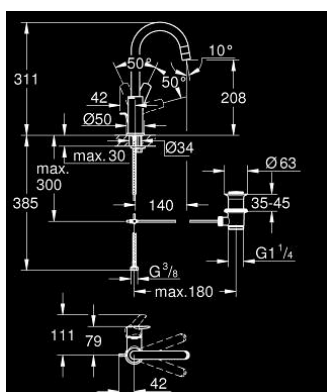

24 203 243 2 START BATERIA UMYWALKOWA, ROZMIAR L

OPIS PRODUKTU

- Colour: matte black
- montaż jednootworowy
- metalowa dźwignia
- GROHE SilkMove głowica ceramiczna 28 mm
- z ogranicznikiem temperatury
- GROHE EcoJoy perlator 5,7 l/min
- GROHE FastFixation system szybkiego montażu
- obrotowa wylewka
- metalowy zestaw odpływowy z drążkiem pociągającym 1 1/4"
- giętkie węże przyłączeniowe
- GROHE QuickTool included

24 203 243 2 START BATERIA UMYWALKOWA, ROZMIAR L

ELEMENTY ZAMIENNE, lutego 2023 – now

- 1: Głowica (Numer zamówienia 46580000)
 - 2: nakładka (Numer zamówienia 465812430)
 - 3: pierścień mocujący (Numer zamówienia 46715000)
 - 4: spout (Numer zamówienia 134272430)
 - 4.1: pierścień zabezpieczający (Numer zamówienia 4825700M)
 - 4.2: flow control (Numer zamówienia 139352430)
 - 5: lift rod (Numer zamówienia 659362430)
 - 6: Przeciwwzłazce śrubowe (Numer zamówienia 46671000)
 - 7: Zestaw odpływowy 1 1/4" (Numer zamówienia 289102430)
 - 7.1: Korek (Numer zamówienia 071822430)
 - 7.2: drążek mimośrodowy (Numer zamówienia 07052000)
 - 8: klucz nasadowy (Numer zamówienia 19017000)*
 - 9: drążek mimośrodowy (Numer zamówienia 07341000)*
- Aksesoria opcjonalne