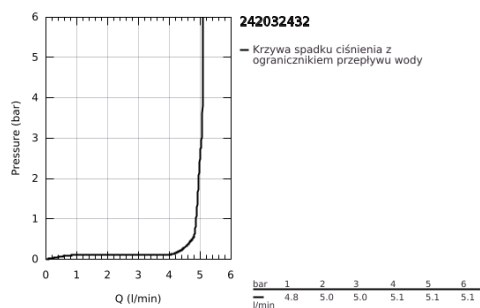

24 203 243 2 START BATERIA UMYWALKOWA, ROZMIAR L

OPIS PRODUKTU

- Colour: matte black
- montaż jednootworowy
- metalowa dźwignia
- GROHE SilkMove głowica ceramiczna 28 mm
- z ogranicznikiem temperatury
- GROHE EcoJoy perlator 5,7 l/min
- GROHE FastFixation system szybkiego montażu
- obrotowa wylewka
- metalowy zestaw odpływowy z drążkiem pociągającym 1 1/4"
- giętkie węże przyłączeniowe
- GROHE QuickTool included

24 203 243 2 START BATERIA UMYWALKOWA, ROZMIAR L

ELEMENTY ZAMIENNE, lutego 2023 – now

- 1: Głowica (Numer zamówienia 46580000)
 - 2: nakładka (Numer zamówienia 465812430)
 - 3: pierścień mocujący (Numer zamówienia 46715000)
 - 4: spout (Numer zamówienia 134272430)
 - 4.1: pierścień zabezpieczający (Numer zamówienia 4825700M)
 - 4.2: flow control (Numer zamówienia 139352430)
 - 5: lift rod (Numer zamówienia 659362430)
 - 6: Przeciwwzłazce śrubowe (Numer zamówienia 46671000)
 - 7: Zestaw odpływowy 1 1/4" (Numer zamówienia 289102430)
 - 7.1: Korek (Numer zamówienia 071822430)
 - 7.2: drążek mimośrodowy (Numer zamówienia 07052000)
 - 8: klucz nasadowy (Numer zamówienia 19017000)*
 - 9: drążek mimośrodowy (Numer zamówienia 07341000)*
- Aksesoria opcjonalne