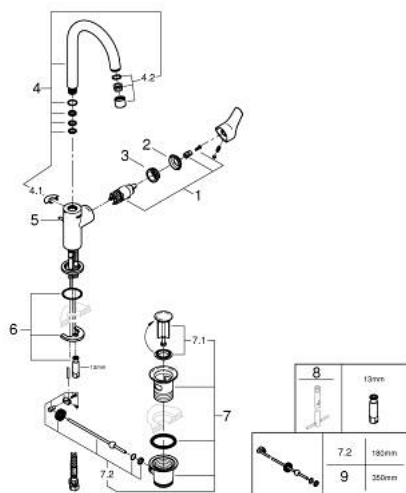

24 203 002 START BATERIA UMYWALKOWA, ROZMIAR L

OPIS PRODUKTU

- Colour: chrom
- montaż jednootworowy
- metalowa dźwignia
- GROHE SilkMove głowica ceramiczna 28 mm
- z ogranicznikiem temperatury
- GROHE LongLife trwała powłoka
- GROHE EcoJoy perlator 5,7 l/min
- GROHE FastFixation system szybkiego montażu
- obrotowa wylewka
- metalowy zestaw odpływowy z drążkiem pociąganym 1 1/4"
- giętkie węże przyłączeniowe
- GROHE QuickTool included

24 203 002 START BATERIA UMYWALKOWA, ROZMIAR L

ELEMENTY ZAMIENNE, lutego 2021 – now

- 1: Głowica (Numer zamówienia 46580000)
 - 2: nakładka (Numer zamówienia 46581000)
 - 3: pierścień mocujący (Numer zamówienia 46715000)
 - 4: Wylewka (Numer zamówienia 13427000)
 - 4.1: pierścień zabezpieczający (Numer zamówienia 4825700M)
 - 4.2: Perlator (Numer zamówienia 13935000)
 - 5: Cięgno (Numer zamówienia 65936PD0)
 - 6: Przeciwzłazce śrubowe (Numer zamówienia 46671000)
 - 7: Zestaw odpływowy 1 1/4" (Numer zamówienia 28910000)
 - 7.1: Korek (Numer zamówienia 07182000)
 - 7.2: drążek mimośrodowy (Numer zamówienia 07052000)
 - 8: klucz nasadowy (Numer zamówienia 19017000)*
 - 9: drążek mimośrodowy (Numer zamówienia 07341000)*
- Aksesoria opcjonalne