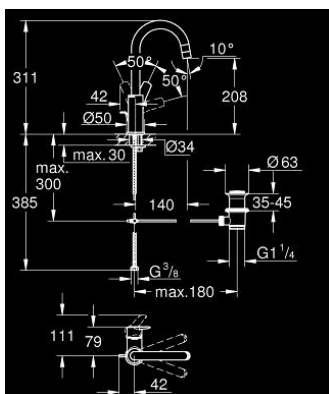

24 203 002 START BATERIA UMYWALKOWA, ROZMIAR L

OPIS PRODUKTU

- Colour: chrom
- montaż jednootworowy
- metalowa dźwignia
- GROHE SilkMove głowica ceramiczna 28 mm
- z ogranicznikiem temperatury
- GROHE LongLife trwała powłoka
- GROHE EcoJoy perlator 5,7 l/min
- GROHE FastFixation system szybkiego montażu
- obrotowa wylewka
- metalowy zestaw odpływowy z drążkiem pociąganym 1 1/4"
- giętkie węże przyłączeniowe
- GROHE QuickTool included

24 203 002 START BATERIA UMYWALKOWA, ROZMIAR L

ELEMENTY ZAMIENNE, lutego 2021 – now

- 1: Głowica (Numer zamówienia 46580000)
 - 2: nakładka (Numer zamówienia 46581000)
 - 3: pierścień mocujący (Numer zamówienia 46715000)
 - 4: Wylewka (Numer zamówienia 13427000)
 - 4.1: pierścień zabezpieczający (Numer zamówienia 4825700M)
 - 4.2: Perlator (Numer zamówienia 13935000)
 - 5: Cięgno (Numer zamówienia 65936PD0)
 - 6: Przeciwzłazce śrubowe (Numer zamówienia 46671000)
 - 7: Zestaw odpływowy 1 1/4" (Numer zamówienia 28910000)
 - 7.1: Korek (Numer zamówienia 07182000)
 - 7.2: drążek mimośrodowy (Numer zamówienia 07052000)
 - 8: klucz nasadowy (Numer zamówienia 19017000)*
 - 9: drążek mimośrodowy (Numer zamówienia 07341000)*
- Aksesoria opcjonalne