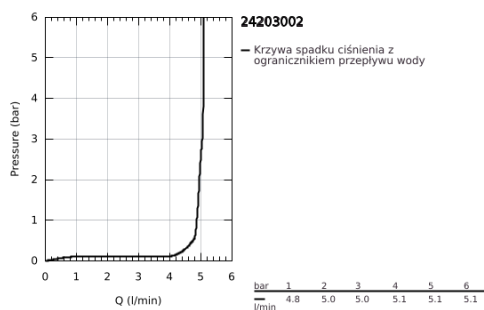

24 203 002 START BATERIA UMYWALKOWA, ROZMIAR L

OPIS PRODUKTU

- Colour: chrom
- montaż jednootworowy
- metalowa dźwignia
- GROHE SilkMove głowica ceramiczna 28 mm
- z ogranicznikiem temperatury
- GROHE LongLife trwała powłoka
- GROHE EcoJoy perlator 5,7 l/min
- GROHE FastFixation system szybkiego montażu
- obrotowa wylewka
- metalowy zestaw odpływowy z drążkiem pociąganym 1 1/4"
- giętkie węże przyłączeniowe
- GROHE QuickTool included

24 203 002 START BATERIA UMYWALKOWA, ROZMIAR L

ELEMENTY ZAMIENNE, lutego 2021 – now

- 1: Głowica (Numer zamówienia 46580000)
 - 2: nakładka (Numer zamówienia 46581000)
 - 3: pierścień mocujący (Numer zamówienia 46715000)
 - 4: Wylewka (Numer zamówienia 13427000)
 - 4.1: pierścień zabezpieczający (Numer zamówienia 4825700M)
 - 4.2: Perlator (Numer zamówienia 13935000)
 - 5: Cięgno (Numer zamówienia 65936PD0)
 - 6: Przeciwzłazce śrubowe (Numer zamówienia 46671000)
 - 7: Zestaw odpływowy 1 1/4" (Numer zamówienia 28910000)
 - 7.1: Korek (Numer zamówienia 07182000)
 - 7.2: drążek mimośrodowy (Numer zamówienia 07052000)
 - 8: klucz nasadowy (Numer zamówienia 19017000)*
 - 9: drążek mimośrodowy (Numer zamówienia 07341000)*
- Aksesoria opcjonalne