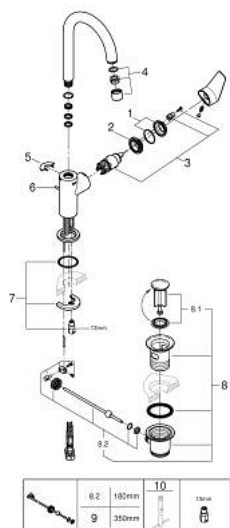

24 201 001 START EDGE BATERIA UMYWALKOWA, ROZMIAR L

OPIS PRODUKTU

- Colour: chrom
- montaż jednootworowy
- metalowa dźwignia
- GROHE SmoothControl głowica ceramiczna 28 mm
- z ogranicznikiem temperatury
- GROHE LongLife trwała powłoka
- GROHE EcoJoy perlator 5,7 l/min
- system szybkiego montażu
- obrotowa wylewka
- zestaw odpływowy z drążkiem pociągającym
- giętkie węże przyłączeniowe
- GROHE QuickTool included

24 201 001 START EDGE BATERIA UMYWALKOWA, ROZMIAR L

ELEMENTY ZAMIENNE, lutego 2021 – now

- 1: nakładka (Numer zamówienia 46581000)
- 2: pierścień mocujący (Numer zamówienia 46715000)
- 3: Głowica (Numer zamówienia 46580000)
- 4: Perlator (Numer zamówienia 13935000)
- 5: pierścień zabezpieczający (Numer zamówienia 4825700M)
- 6: Dźwignik pociągany (Numer zamówienia 46739000)
- 7: Przeciwzłazce śrubowe (Numer zamówienia 46249000)
- 8: Zestaw odpływowy 1 1/4" (Numer zamówienia 28910000)
- 8.1: Korek (Numer zamówienia 07182000)
- 8.2: drążek mimośrodowy (Numer zamówienia 07052000)
- 9: drążek mimośrodowy (Numer zamówienia 07341000)*
- 10: klucz nasadowy (Numer zamówienia 19017000)*