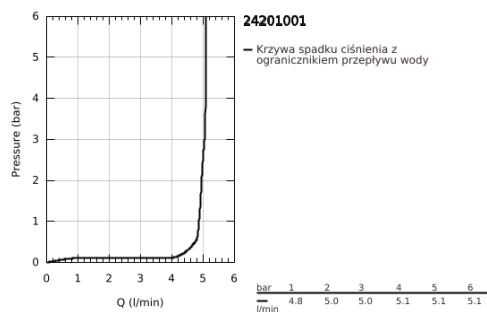

24 201 001 START EDGE BATERIA UMYWALKOWA, ROZMIAR L

OPIS PRODUKTU

- Colour: chrom
- montaż jednootworowy
- metalowa dźwignia
- GROHE SmoothControl głowica ceramiczna 28 mm
- z ogranicznikiem temperatury
- GROHE LongLife trwała powłoka
- GROHE EcoJoy perlator 5,7 l/min
- system szybkiego montażu
- obrotowa wylewka
- zestaw odpływowy z drążkiem pociągającym
- giętkie węże przyłączeniowe
- GROHE QuickTool included

24 201 001 START EDGE BATERIA UMYWALKOWA, ROZMIAR L

ELEMENTY ZAMIENNE, lutego 2021 – now

- 1: nakładka (Numer zamówienia 46581000)
- 2: pierścień mocujący (Numer zamówienia 46715000)
- 3: Głowica (Numer zamówienia 46580000)
- 4: Perlator (Numer zamówienia 13935000)
- 5: pierścień zabezpieczający (Numer zamówienia 4825700M)
- 6: Dźwignik pociągany (Numer zamówienia 46739000)
- 7: Przeciwzłazce śrubowe (Numer zamówienia 46249000)
- 8: Zestaw odpływowy 1 1/4" (Numer zamówienia 28910000)
- 8.1: Korek (Numer zamówienia 07182000)
- 8.2: drążek mimośrodowy (Numer zamówienia 07052000)
- 9: drążek mimośrodowy (Numer zamówienia 07341000)*
- 10: klucz nasadowy (Numer zamówienia 19017000)*