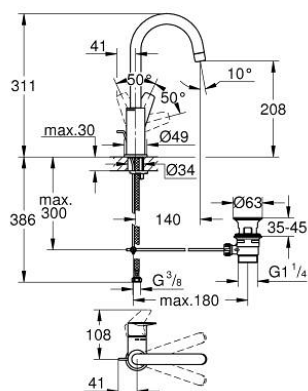

24 201 001 START EDGE BATERIA UMYWALKOWA, ROZMIAR L

OPIS PRODUKTU

- Colour: chrom
- montaż jednootworowy
- metalowa dźwignia
- GROHE SmoothControl głowica ceramiczna 28 mm
- z ogranicznikiem temperatury
- GROHE LongLife trwała powłoka
- GROHE EcoJoy perlator 5,7 l/min
- system szybkiego montażu
- obrotowa wylewka
- zestaw odpływowy z drążkiem pociągającym
- giętkie węże przyłączeniowe
- GROHE QuickTool included

24 201 001 START EDGE BATERIA UMYWALKOWA, ROZMIAR L

ELEMENTY ZAMIENNE, lutego 2021 – now

- 1: nakładka (Numer zamówienia 46581000)
- 2: pierścień mocujący (Numer zamówienia 46715000)
- 3: Głowica (Numer zamówienia 46580000)
- 4: Perlator (Numer zamówienia 13935000)
- 5: pierścień zabezpieczający (Numer zamówienia 4825700M)
- 6: Dźwignik pociągany (Numer zamówienia 46739000)
- 7: Przeciwzłazce śrubowe (Numer zamówienia 46249000)
- 8: Zestaw odpływowy 1 1/4" (Numer zamówienia 28910000)
- 8.1: Korek (Numer zamówienia 07182000)
- 8.2: drążek mimośrodowy (Numer zamówienia 07052000)
- 9: drążek mimośrodowy (Numer zamówienia 07341000)*
- 10: klucz nasadowy (Numer zamówienia 19017000)*