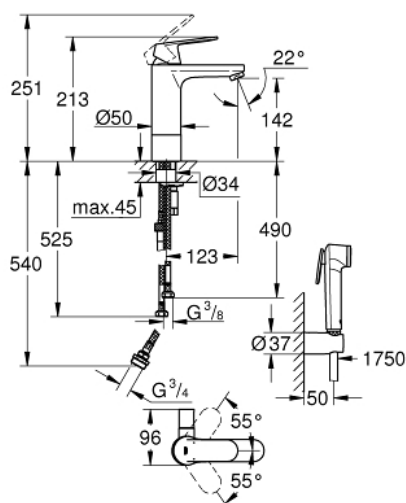

24 191 000 EUROSMART COSMOPOLITAN BATERIA UMYWALKOWA, ROZMIAR M

OPIS PRODUKTU

- Colour: chrom
- montaż jednootworowy
- metalowa dźwignia
- GROHE SilkMove głowica ceramiczna 35 mm
- regulowany ogranicznik strumienia przepływu
- ogranicznik temperatury
- GROHE LongLife trwała powłoka
- GROHE EcoJoy mniejsze zużycie wody
- maksymalne natężenie przepływu (przy 3 barach): 5 l/min
- GROHE FastFixation system szybkiego montażu
- zintegrowany zawór odcinający
- bez zestawu odpływowego
- giętke węże przyłączeniowe
- z zestawem prysznicowym w skład którego wchodzi:
- słuchawka z wbudowanym przełącznikiem
- uchwyt prysznicowy ścienny
- wąż prysznicowy